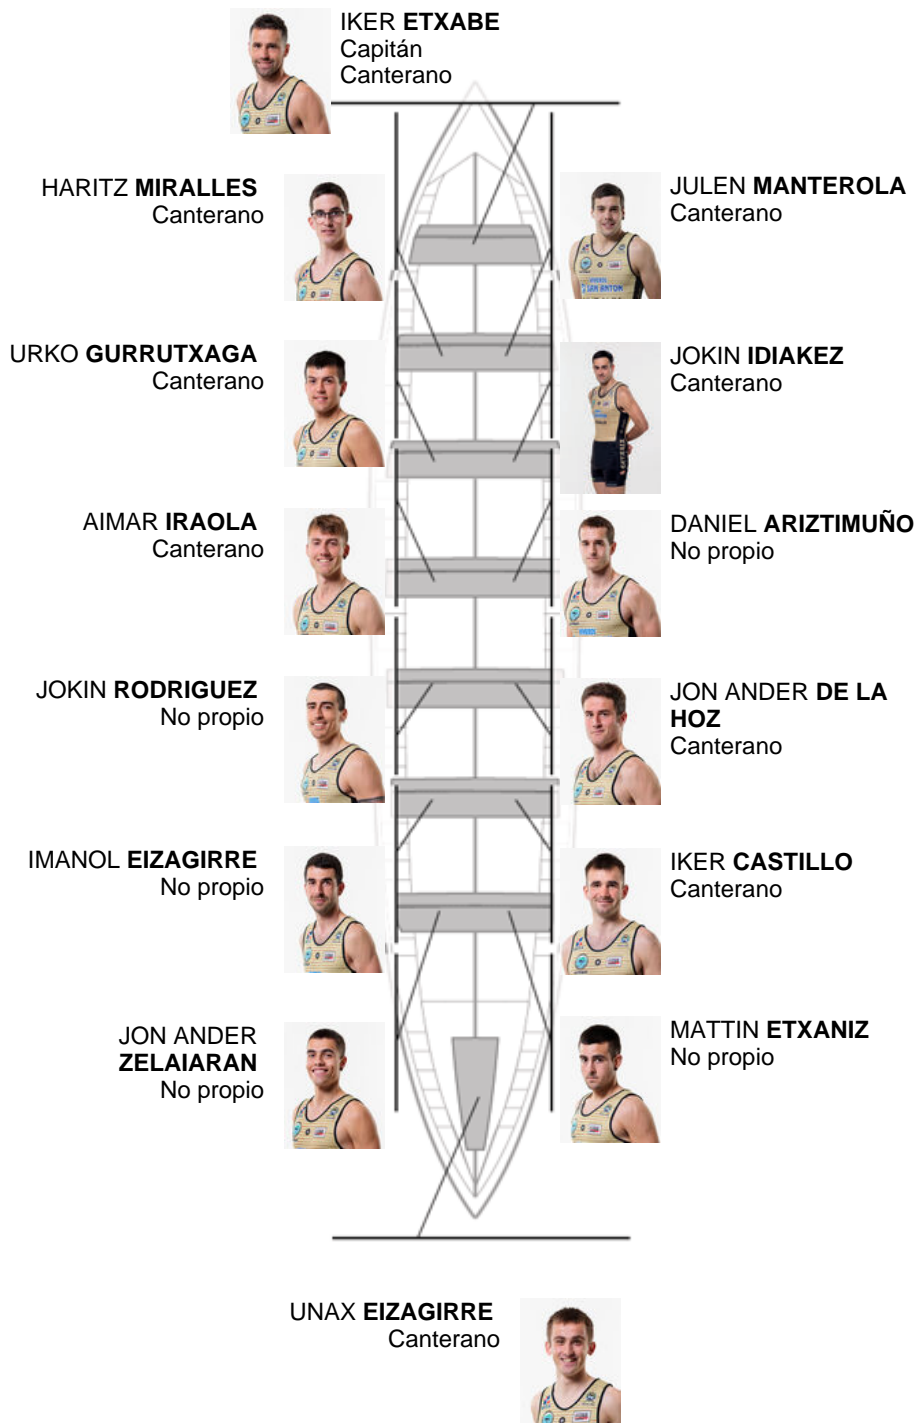

	Club	Tempo	A favor	%	Puntos
6	GETARIA	19:57,40	00:26.22	102.23%	7

Adestrador
ION
LARRAÑAGA

Delegado
XABIER
GOIKOETXEA
MANTEROLA

Firma e sello

Suplentes

Remeiro
~~ION~~
~~SEBASTIAN~~
SEBASTIAN
Canterano
Canterano