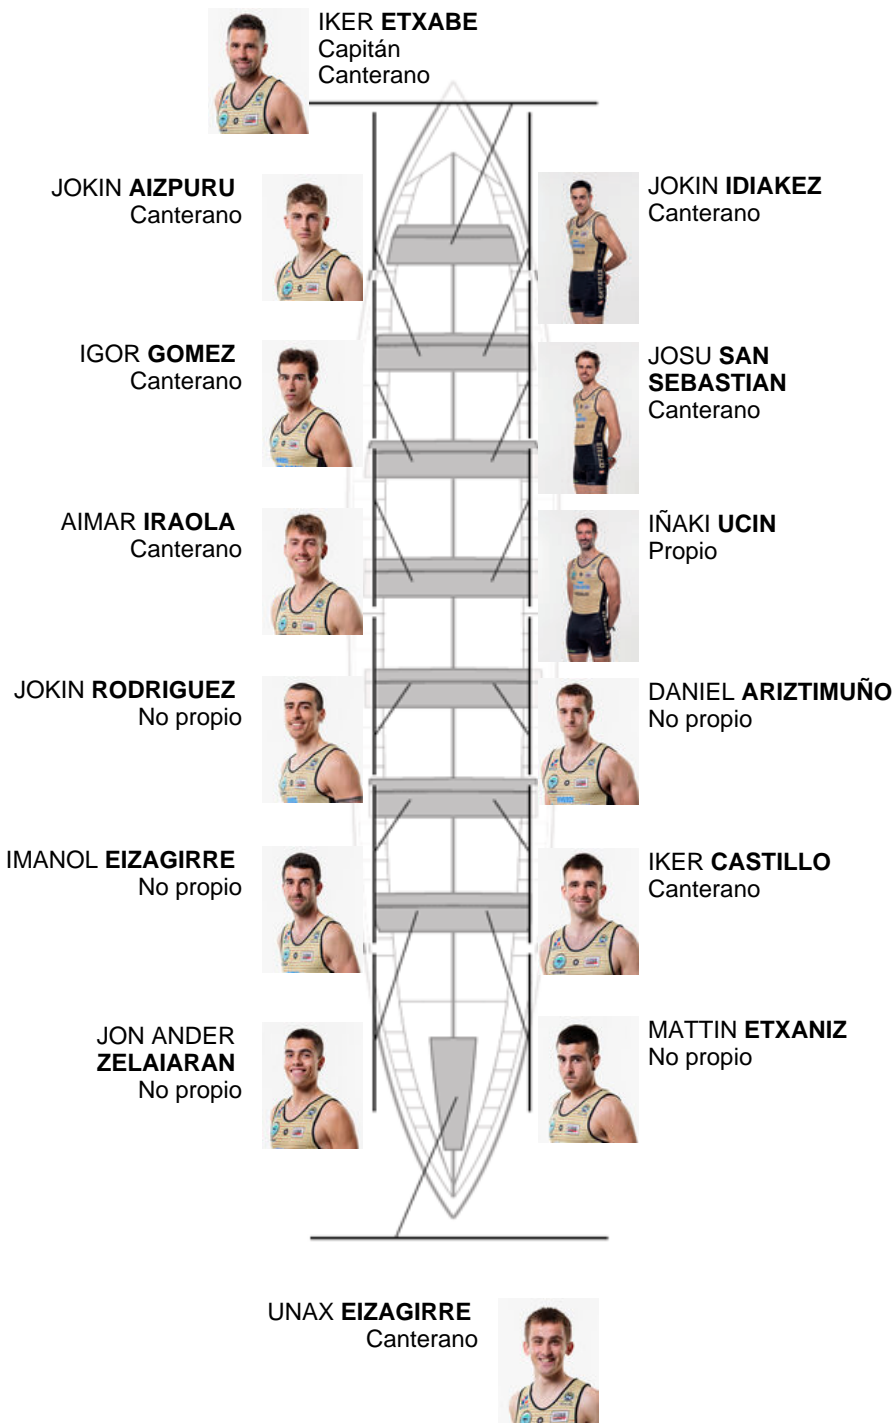

	Club	Tempo	A favor	%	Puntos
8	GETARIA	20:16,76	00:54.58	104.69%	5

Adestrador
ION
LARRAÑAGA

Delegado
XABIER
GOIKOETXEA
MANTEROLA

Firma e sello

Suplentes

Remeiro
~~XABIER~~
~~LARRAÑAGA~~
Canterano

Canteiráns:8
Propios: 1
Non propio: 5