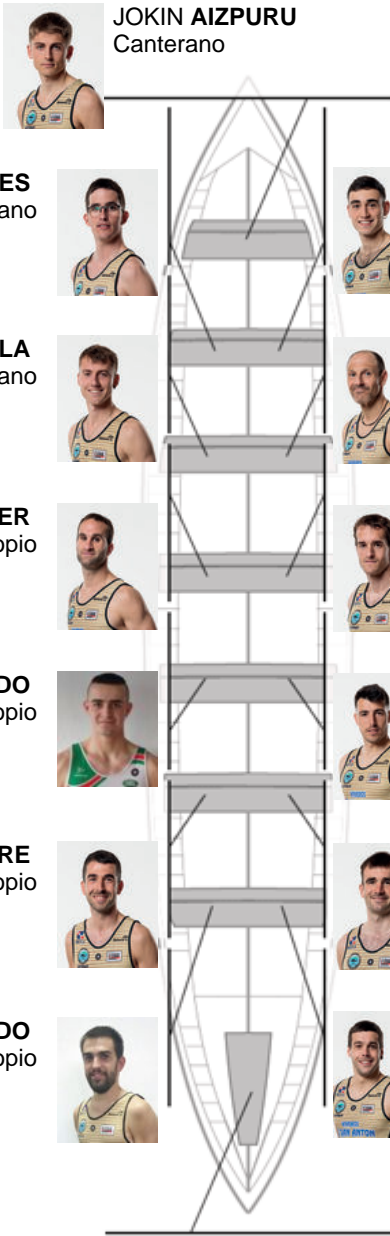

	Club	Tempo	A favor	%	Puntos
5	GETARIA	20:21,18	00:37.60	103.17%	8

Adestrador
ION
LARRAÑAGA

Delegado
XABIER
GOIKOETXEA
MANTEROLA

Firma e sello

Suplentes

Remeiro
~~ARRILLAS~~
~~ELIZABIAZ~~
No propio

JOKIN AIZPURU
Canterano