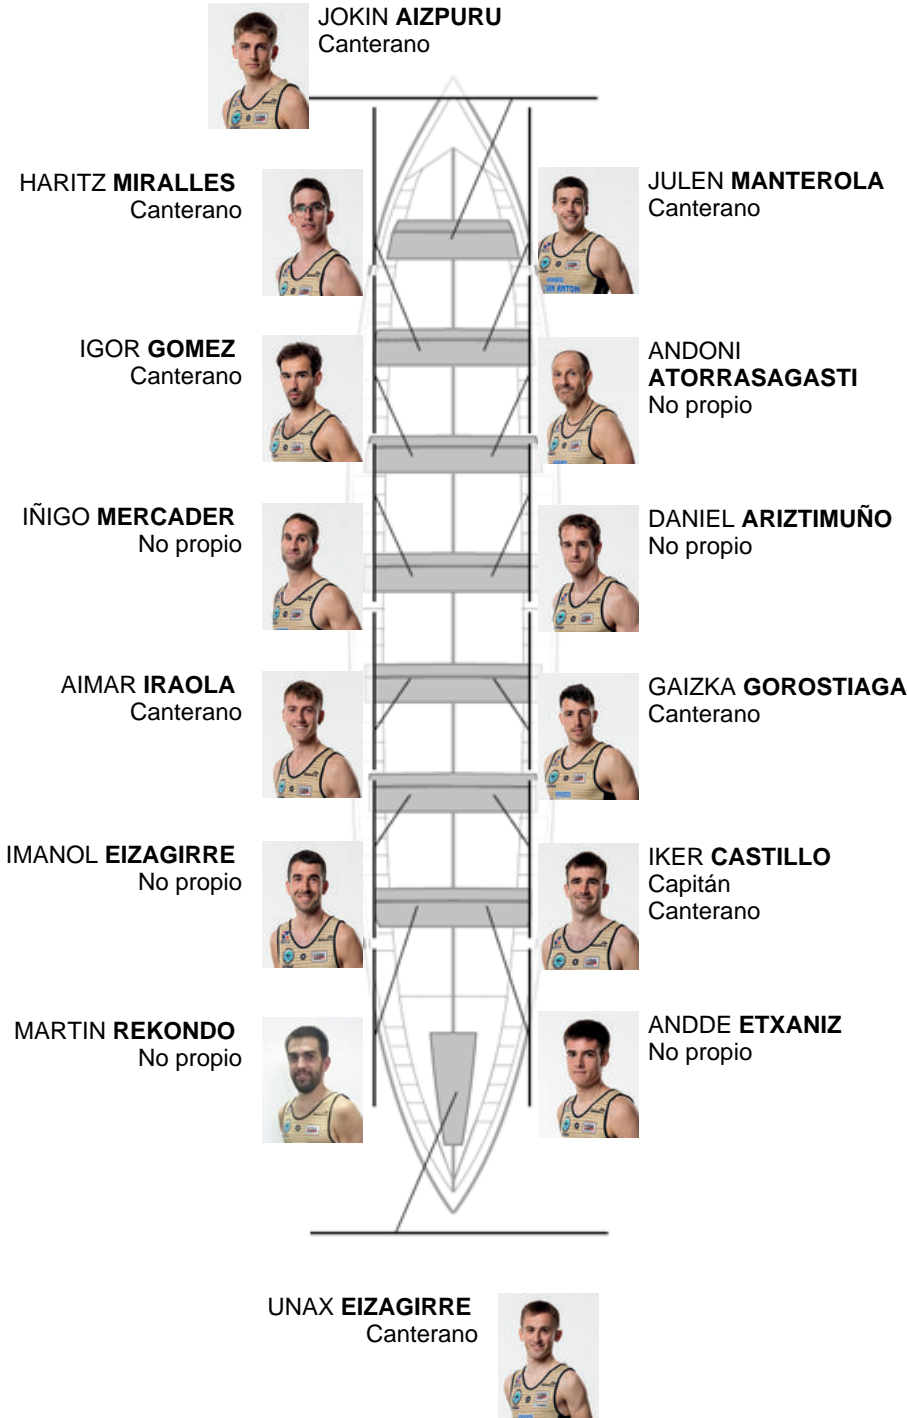

	Club	Tempo	A favor	%	Puntos
5	GETARIA	20:54,42	00:11.40	100.91%	8

Adestrador  
ION  
LARRAÑAGA

Delegado  
XABIER  
GOIKOETXEA  
MANTEROLA

Firma e sello

### Suplentes

Remeiro  
~~BEORIAS~~  
~~ALABESQUEZ~~

No propio

Canteiráns:8

Propios:

Non propio: 6