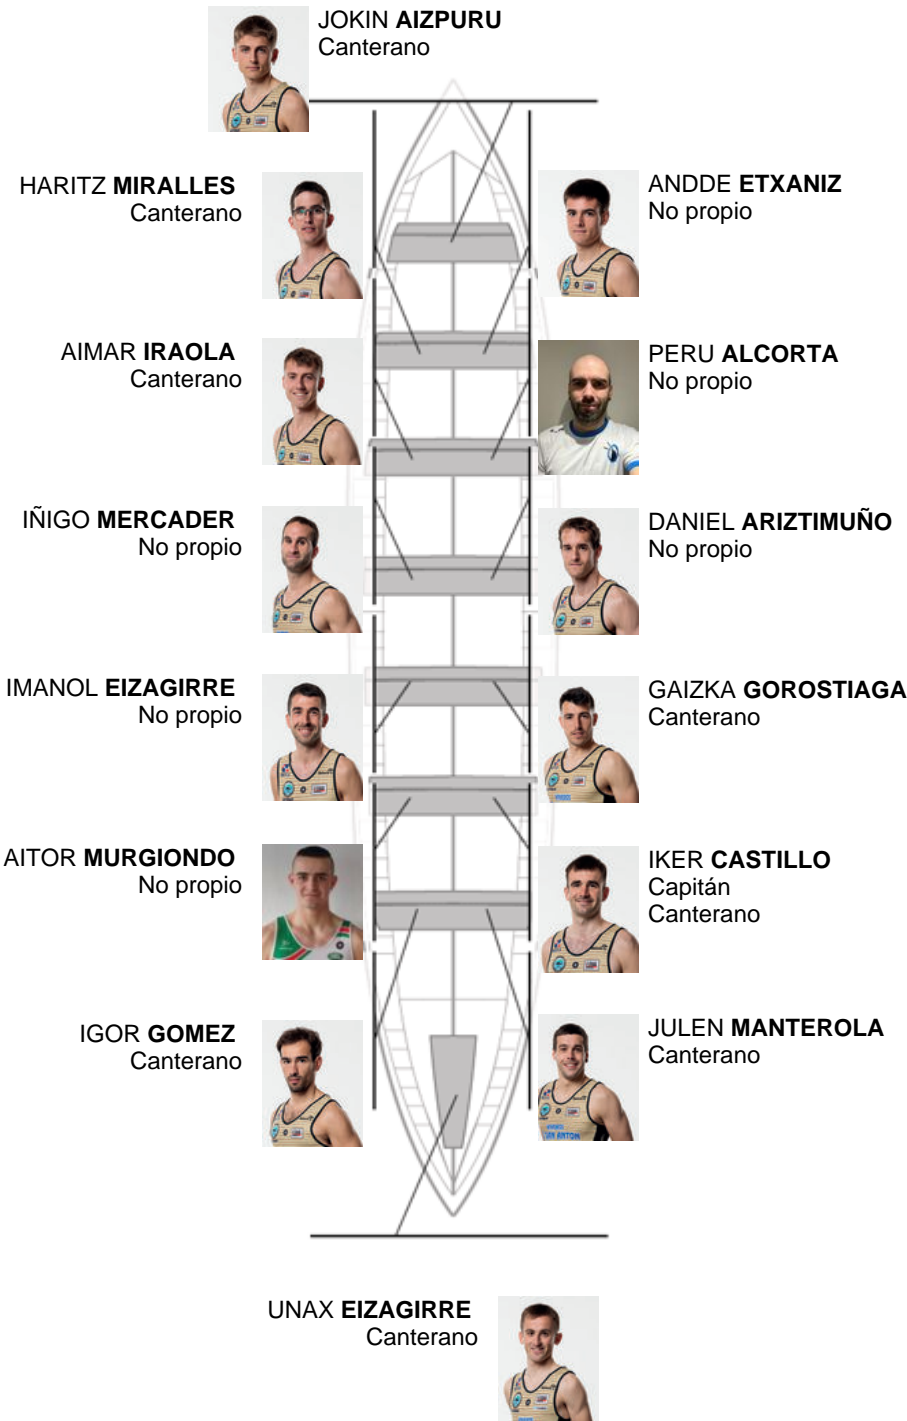

	Club	Tempo	A favor	%	Puntos
7	GETARIA	21:02,13	00:42.91	103.51%	6

Adestrador  
ION  
LARRAÑAGA

Delegado  
XABIER  
GOIKOETXEA  
MANTEROLA

Firma e sello

### Suplentes

Remeiro  
~~ANDREU~~  
~~ALONSO~~  
GASTI

No propio

Canteirás:8

Propios:

Non propio: 6