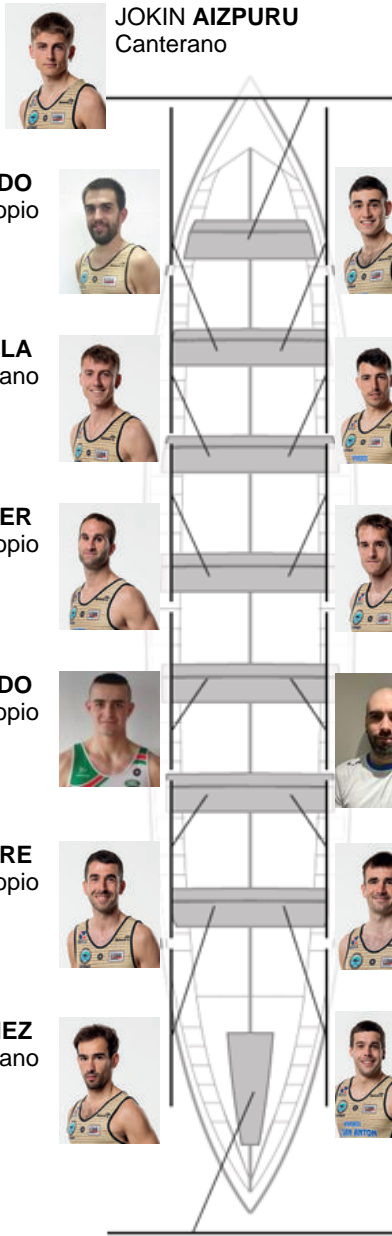

	Club	Tempo	A favor	%	Puntos
3	GETARIA	19:49,04	00:08.74	100.74%	10

Adestrador
ION
LARRAÑAGA

Delegado
XABIER
GOIKOETXEA
MANTEROLA

Firma e sello

Suplentes

Remeiro
~~ANTONIO GASTI~~
No propio

Canteirás:7
Propios:
Non propio: 7