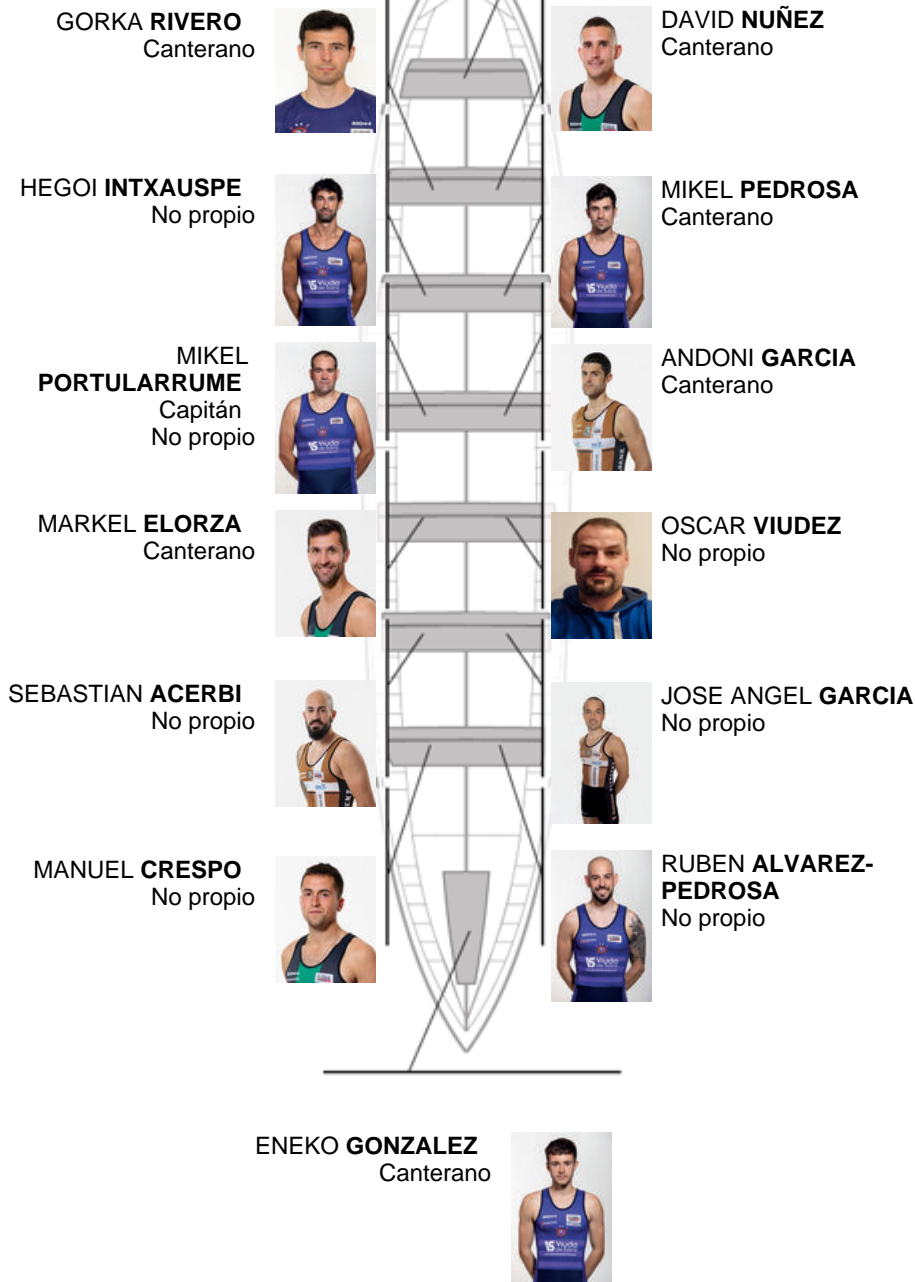

Club	Tiempo	A favor	%	Puntos
9	ITSASOKO AMA	20:06,88	00:38.40	103.28%	4

Firma y sello

Suplentes

Canteranos:6

Propios:

No propios: 8