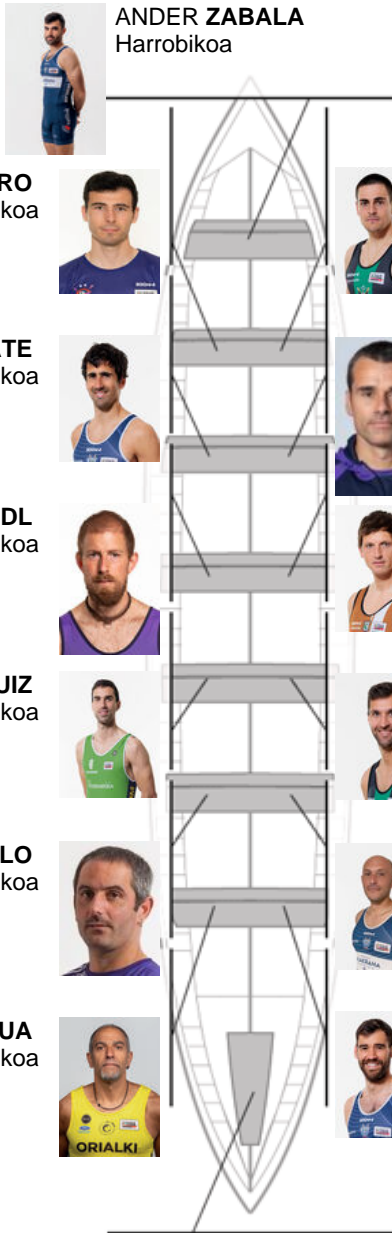

	Kluba	Denbora	Alde	%	Puntuak
6	ITSASOKO AMA	21:33,52	00:29.04	102.29%	7

Entrenatzailea  
IKER  
ZABALA

Ordezkarria  
JULIO  
ARTETXE

Firma y sello

**Ordezkarriak**

Arrotzaria  
~~OSCAR ANDRES MEDINA~~  
~~OSCAR ANDRES MEDINA~~  
ELORZA  
Elorza

Harrobikoak:3  
Berezkoak: 1  
Ez berezkoak: 10

JUAN MARIA  
LUJANBIO  
Berezkoa