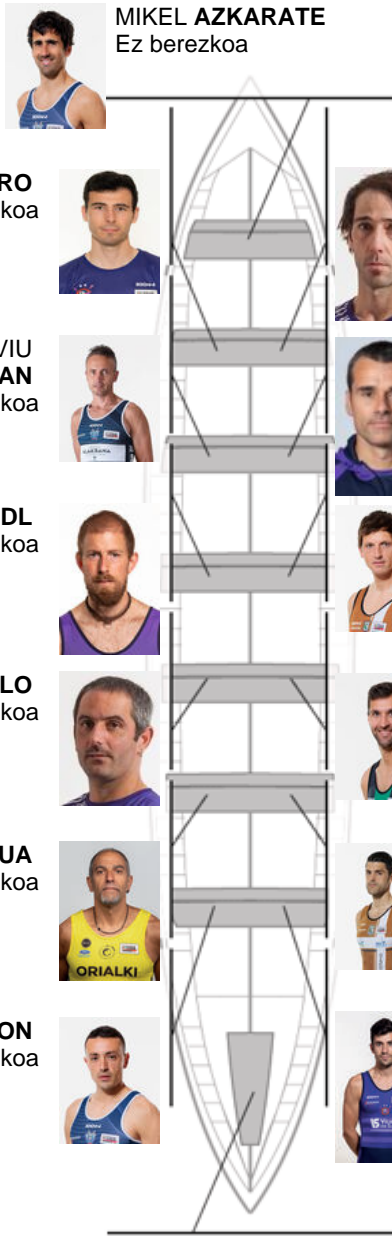

	Kluba	Denbora	Alde	%	Puntuak
5	ITSASOKO AMA	20:00,38	00:16.58	101.40%	8

Entrenatzailea
IKER
ZABALA

Ordezkaria
JULIO
ARTETXE

Firma y sello

Ordezkariak

Ordezkaria
JULIO
ARTETXE
Ez berezkoa

Harrobikoak:4
Berezkoak: 2
Ez berezkoak: 8