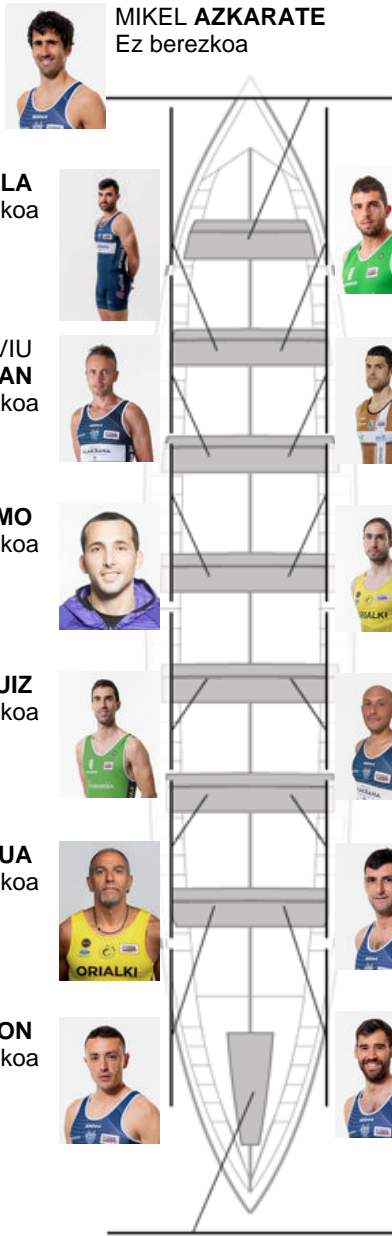

	Kluba	Denbora	Alde	%	Puntuak
1	ITSASOKO AMA	19:31,00		100.00%	12

Entrenatzailea
IKER
ZABALA

Ordezkarria
CARLOS
INSAUSTI
MENDIZABAL

Firma y sello

Ordezkarriak

Arrociaria
~~XXXXXXXXXX~~
~~XXXXXXXXXX~~
Ez berezkoa

GORKA ARANBERRI
Kapitaina
Ez berezkoa

Harrobikoak: 4
Berezkoak: 2
Ez berezkoak: 8