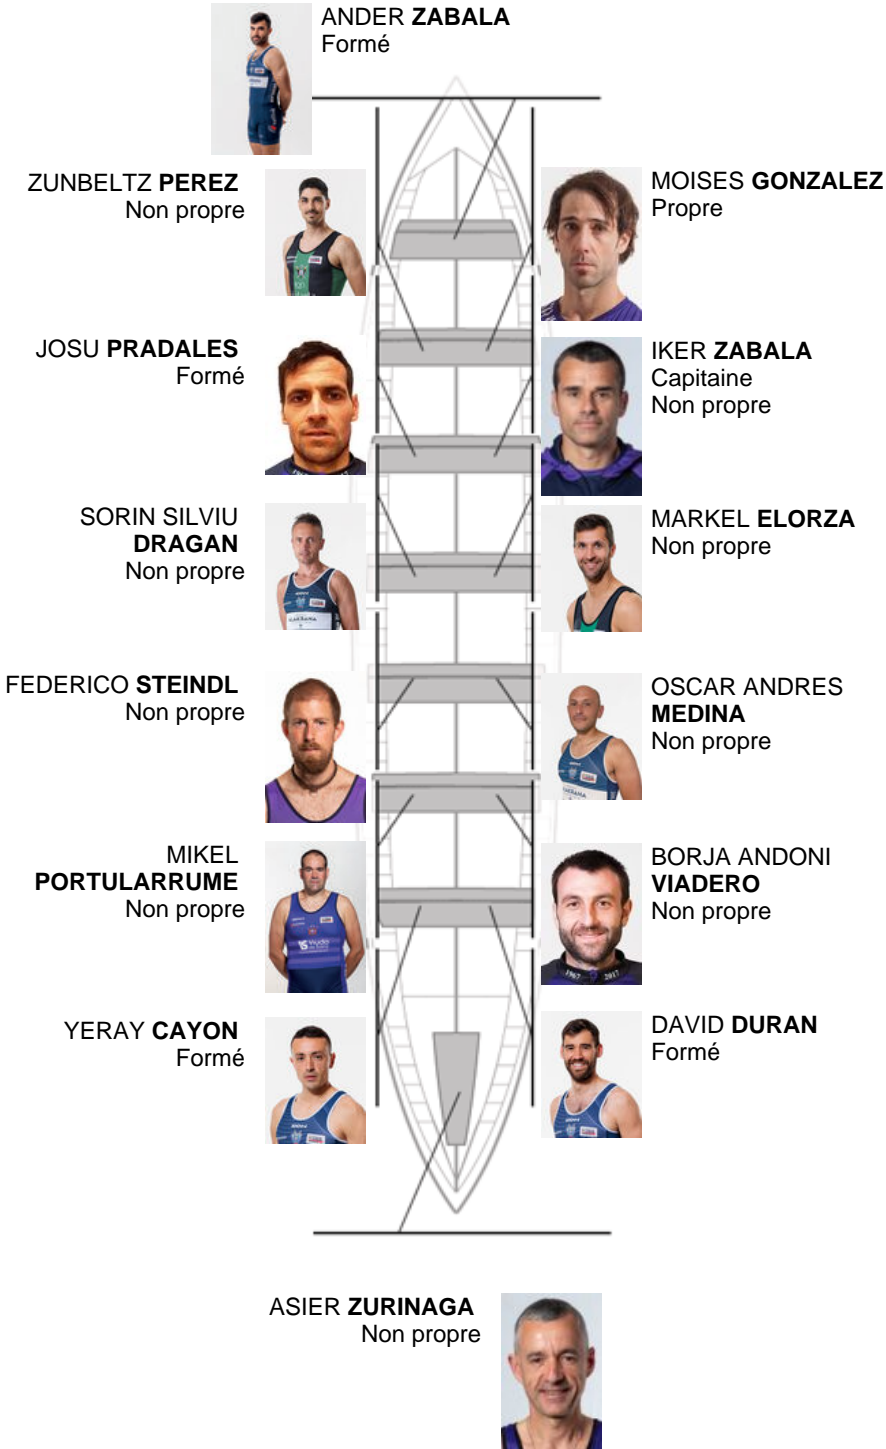

	Club	Temp	Dif	%	Points
5	ITSASOKO AMA	20:37,70	00:21.14	101.73%	8

Coach  
IKER  
ZABALA

Délégué  
JULIO  
ARTETXE

Firma y sello

### Supleánts

Remeur  
~~ANDON~~  
~~VIADERO~~  
Non propre

Formé:4  
Prope: 1  
Non propre: 9