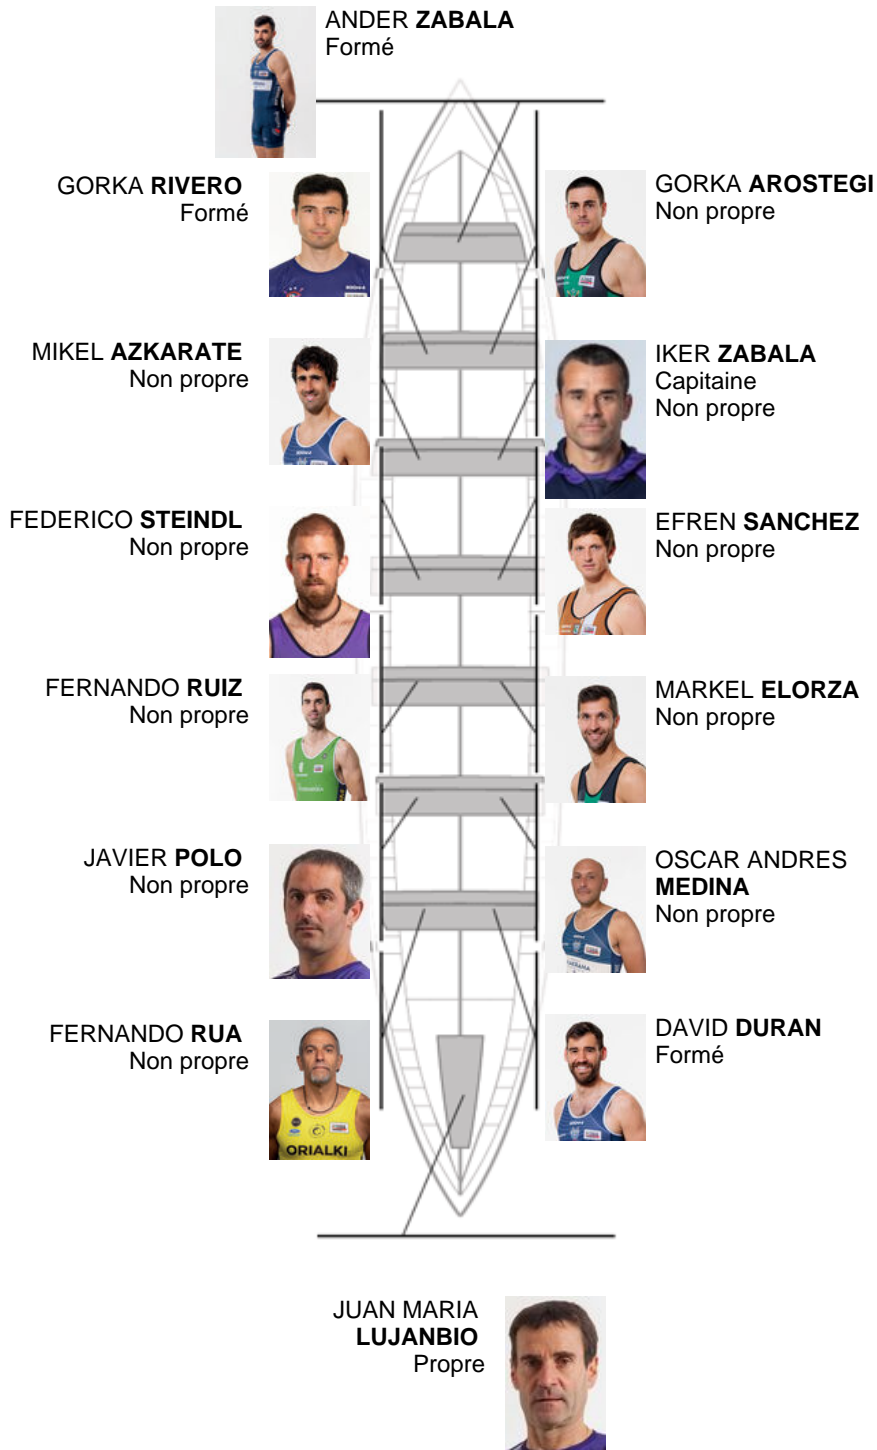

	Club	Temp	Dif	%	Points
6	ITSASOKO AMA	21:33,52	00:29.04	102.29%	7

Coach
IKER
ZABALA

Délégué
JULIO
ARTETXE

Firma y sello

Supleánts

Remeur
~~MIKEL AZKARATE~~
~~MIKEL AZKARATE~~
GORKA ELORZA
Non propre

Formé:3
Prope: 1
Non propre: 10