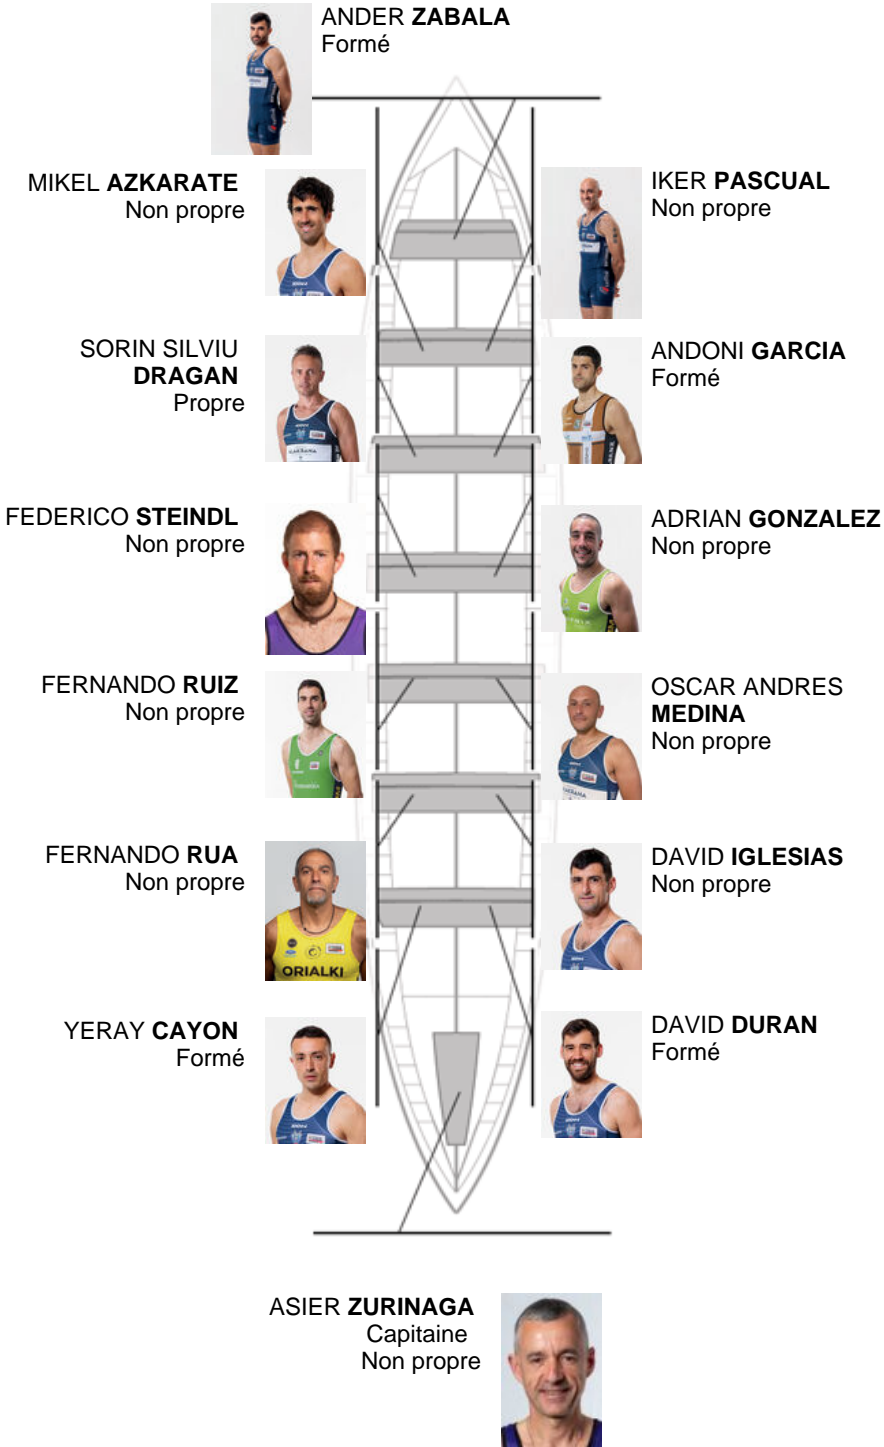

	Club	Temp	Dif	%	Points
2	ITSASOKO AMA	20:13,70	00:01.90	100.15%	11

Coach  
IKER  
ZABALA

Délegué  
JULIO  
ARTETXE

Firma y sello

### Supleánts

Rembur  
~~GONZALEZ~~  
~~RUZ~~  
RUIZ  
Non propre  
Non propre

Formé:4  
Prope: 1  
Non propre: 9