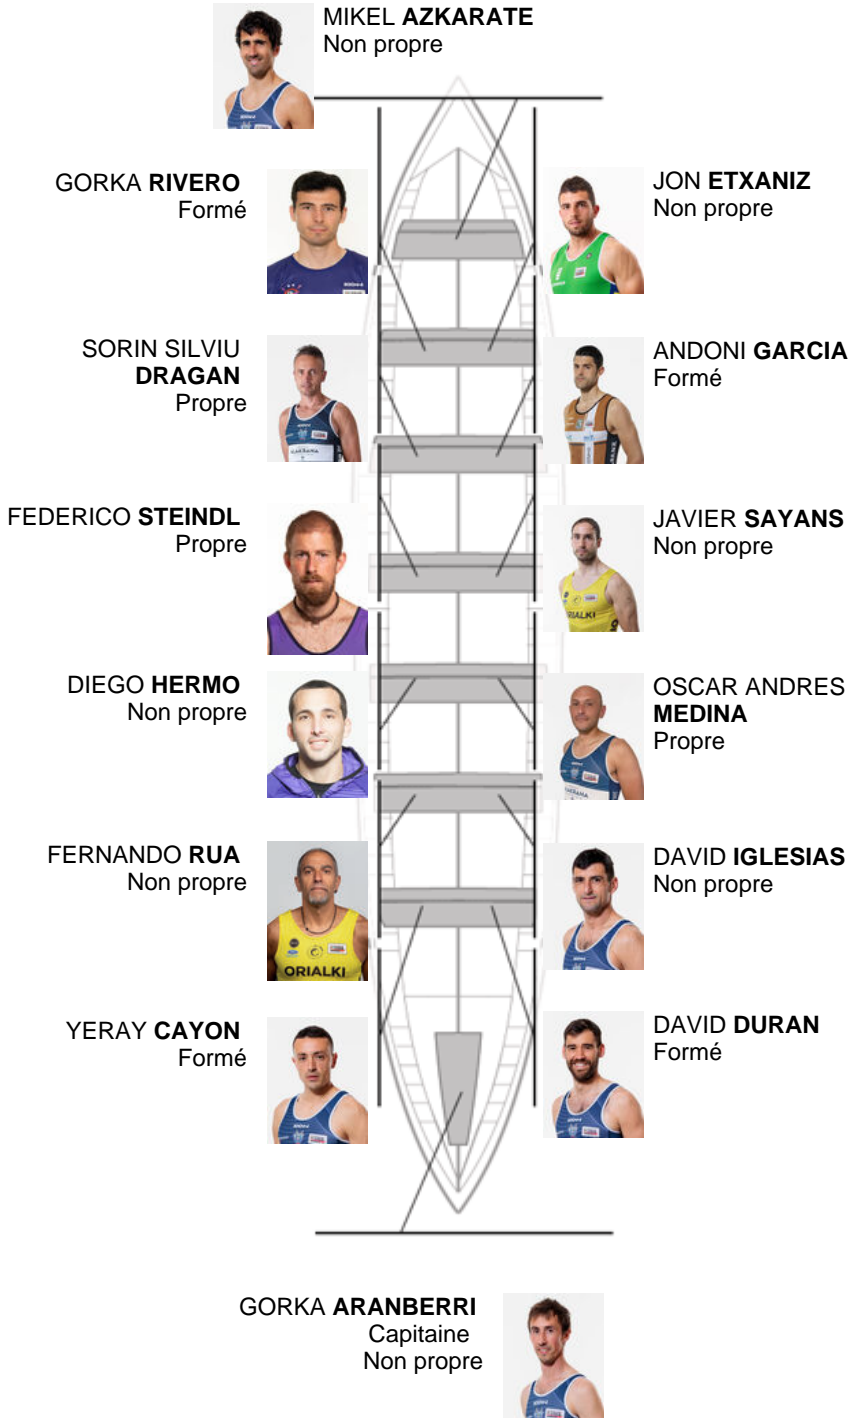

	Club	Temp	Dif	%	Points
2	ITSASOKO AMA	20:00,46	00:00.56	100.04%	11

Coach
**IKER
ZABALA**

Délegué
**CARLOS
INSAUSTI
MENDIZABAL**

Firma y sello

Supleánts

Rembour
CARLOS MENDOZA
62
Non propre

Formé: 4
Prope: 3
Non propre: 7