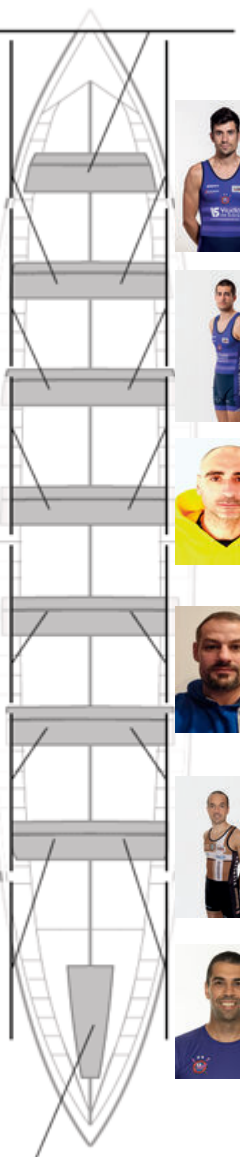

	Club	Temp	Dif	%	Points
10	ITSASOKO AMA	21:22,58	00:47.01	103.80%	3

Coach
MIKEL
PORTULARRUME

Délégué
CRISTINA
BLANCO BERRIATUA

Firma y sello

Supleánts

Remor
~~ANDREU~~
~~SEZ~~
PEDROSA
Non propre
Non propre

IÑIGO PELAYO
Non propre

GORKA RIVERO
Formé

MIKEL PEDROSA
Formé

MARKEL ELORZA
Formé

ENDIKA VICENTE
Formé

MIKEL
PORTULARRUME
Capitaine
Non propre

ALEXANDER
ESTEBAN
Non propre

SEBASTIAN ACERBI
Non propre

OSCAR VIUDEZ
Non propre

HEGOI INTXAUSPE
Non propre

JOSE ANGEL GARCIA
Non propre

MANUEL CRESPO
Non propre

AITOR BUGIA
Formé

VICENTE
CARPINTERO
Non propre

Formé:5

Prope: