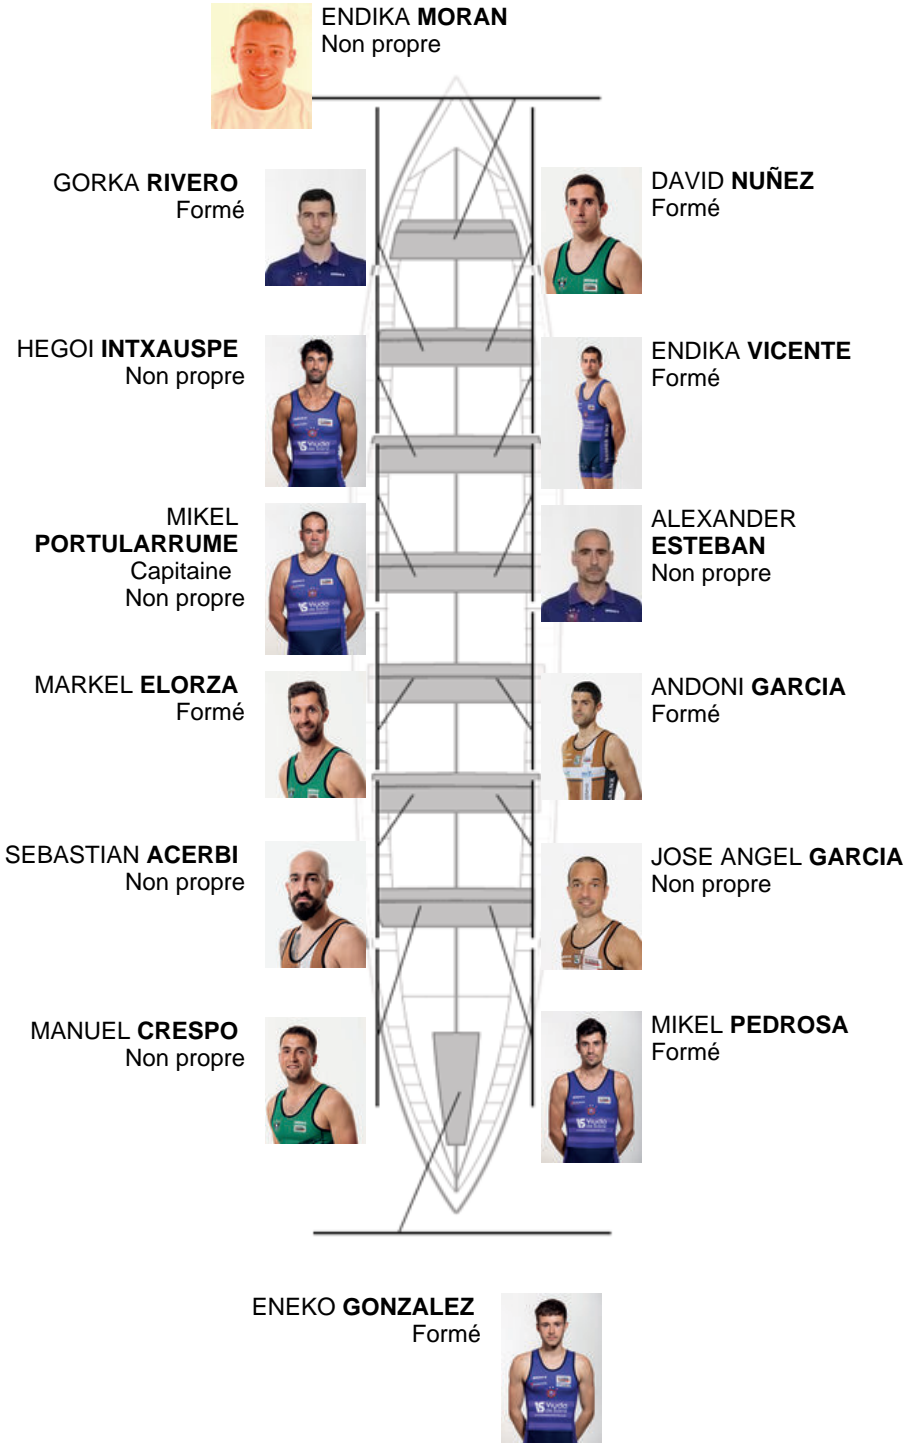

	Club	Temp	Dif	%	Points
7	ITSASOKO AMA - VIUDA DE SAINZ	20:28,82	00:27.21	102.26%	6

Coach
MIKEL
PORTULARRUME

Délegué
IKER
VELASCO GONZALEZ

Firma y sello

Supleánts

Remeur
~~IKER PEDRO~~
~~IKER PEDRO~~
PEDROSA
Non propre
Non propre