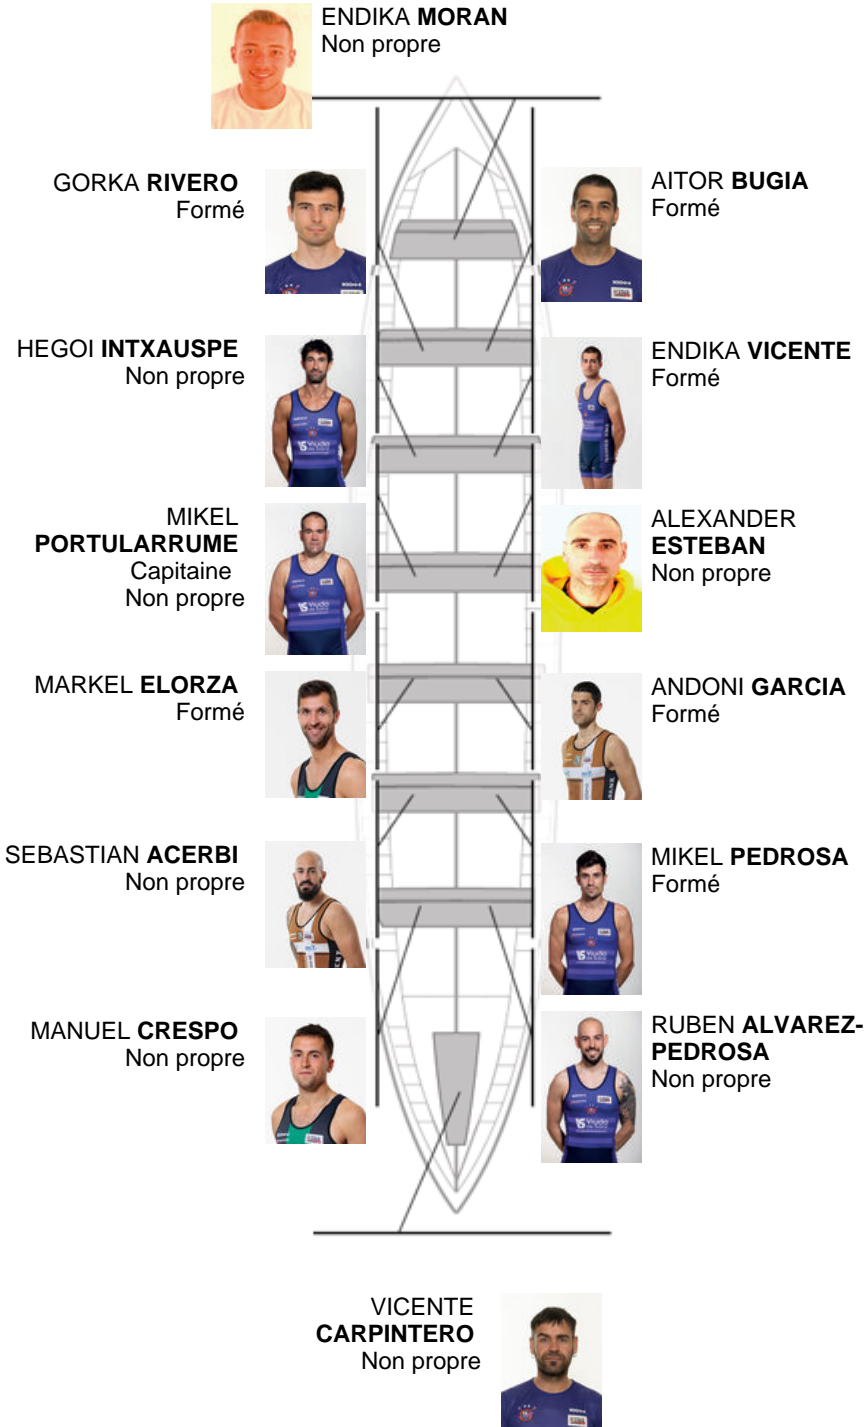

	Club	Temp	Dif	%	Points
8	ITSASOKO AMA	20:38,38	00:27.76	102.29%	5

Coach
MIKEL
PORTULARRUME

Délegué
AGUSTIN
SANTOS GUTIERREZ

Firma y sello

Supleánts

Remeur
ALEJANDRO
PEDROSA
Non propre

Formé:6
Prope:
Non prope: 8