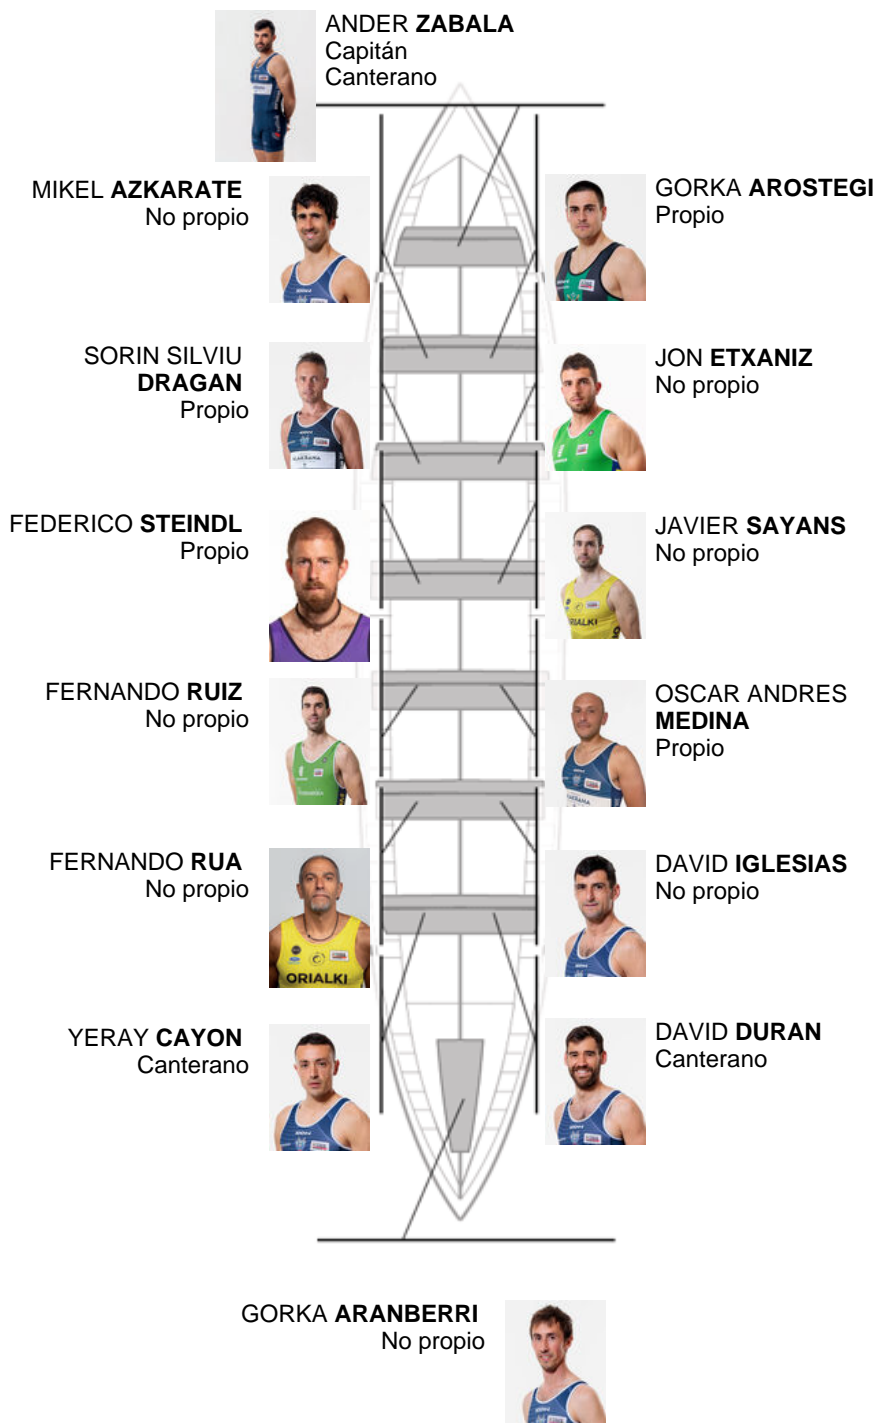

	Club	Tempo	A favor	%	Puntos
3	ITSASOKO AMA	20:41,66	00:09.46	100.76%	10

Adestrador
**IKER
ZABALA**

Delegado
**CARLOS
INSAUSTI
MENDIZABAL**

Firma e sello

Suplentes

Remeiro
ERIK BILTZ
OSCAR MEDINA

Non propio