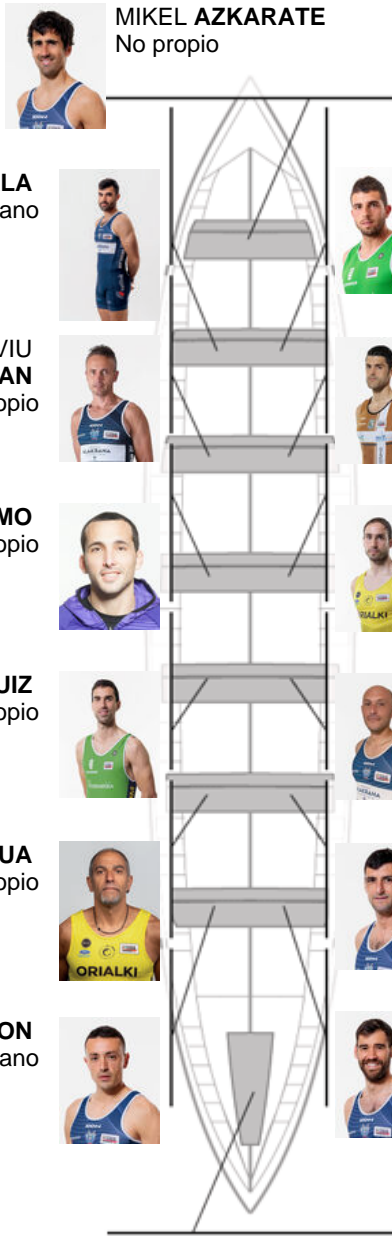

	Club	Tempo	A favor	%	Puntos
1	ITSASOKO AMA	21:25,78		100.00%	12

Adestrador
**IKER
ZABALA**

Delegado
**CARLOS
INSAUSTI
MENDIZABAL**

Firma e sello

Suplentes

Remeiro
ORIALKI
ORIALKI
No propio

Canteirás:4
Propios: 2
Non propio: 8

GORKA ARANBERRI
Capitán
No propio