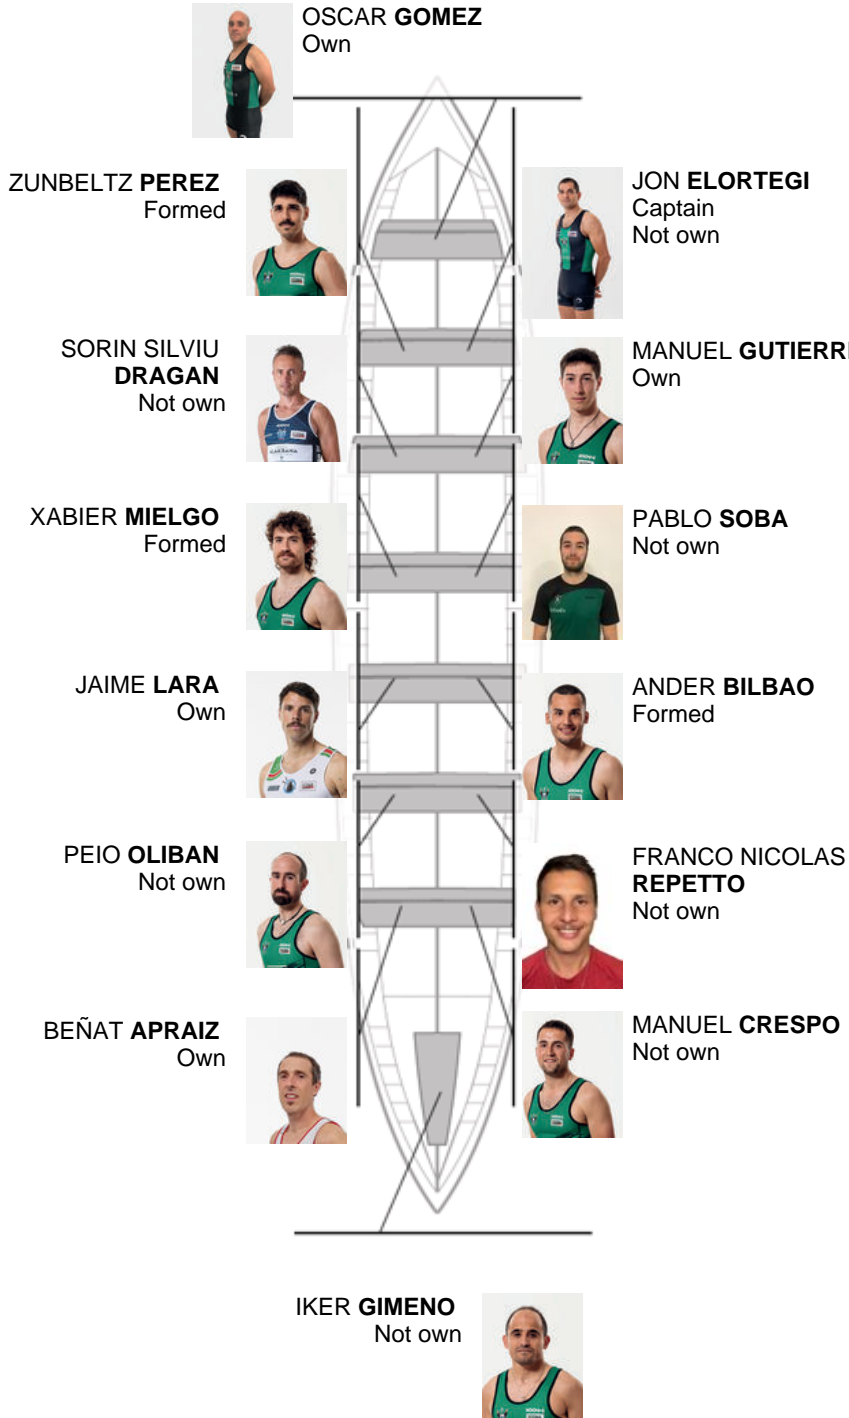

08-05-2023 / Hondarribiko XXXVI. Bandera / Mapfre Sari Nagusia - Scoring

	Club	Time	Dif.	%	Points
8	KAIKU	20:34,97	00:36.30	103.02%	5

Coach
JOSE LUIS
KORTA

Delegate
IÑAKI
MENDIKOTE

Firma y sello

Subtitutes

Ripper
GONNEMADIAN
MARRASATEGI
Riotreach

Formed:3
Own: 4
Not own: 7