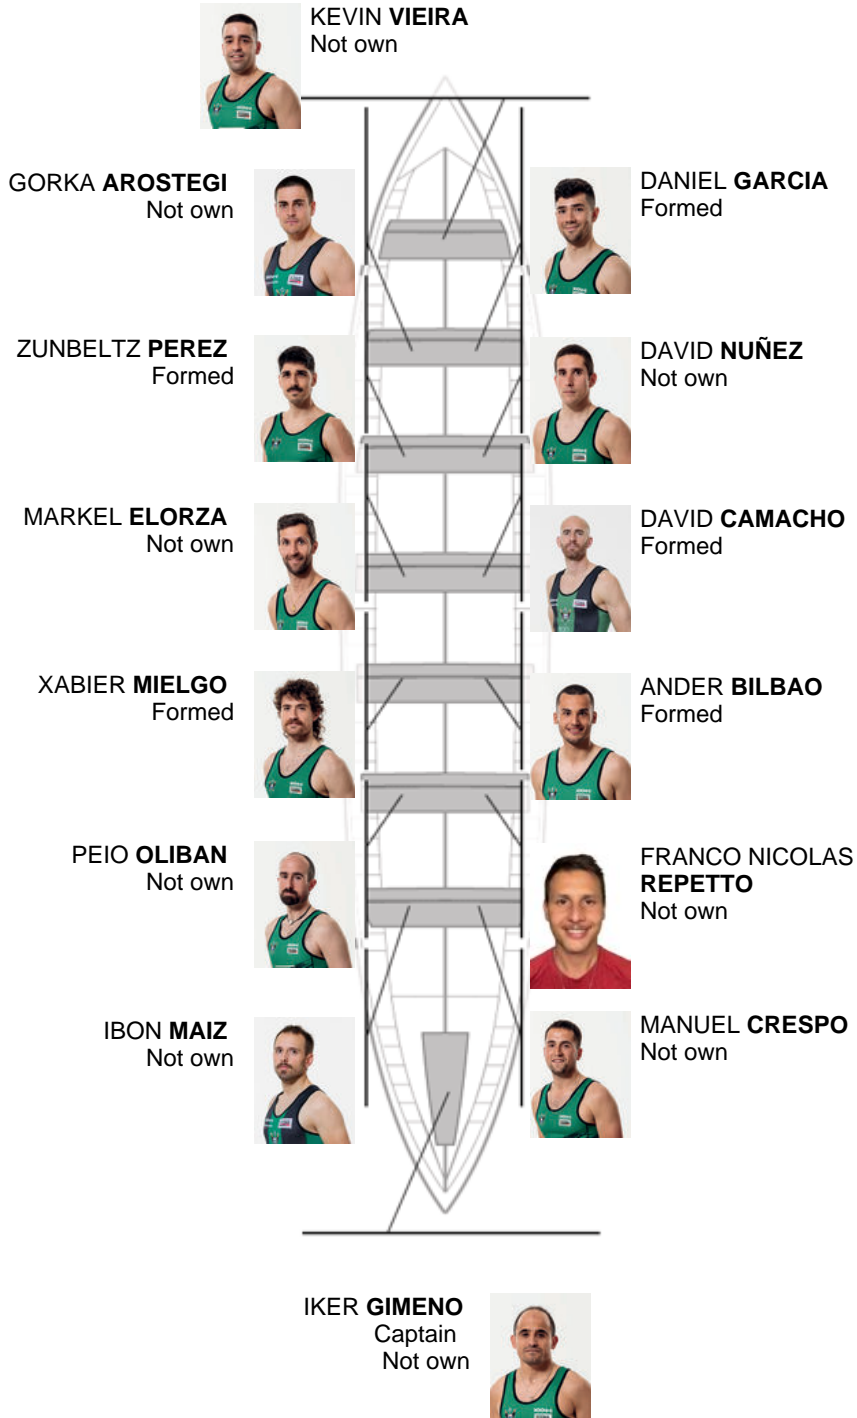

07-06-2024 / XVI Bandera Fabrika - Scoring

	Club	Time	Dif.	%	Points
11	KAIKU	24:20,94	02:58.61	113.92%	2

Coach  
JON  
ELORTEGI LEKANDA

Delegate  
ANDONI  
GARCÍA GARCÍA

Firma y sello

Subtitutes

Riker  
ENRIKETA  
ENRIKETA  
Enriquet