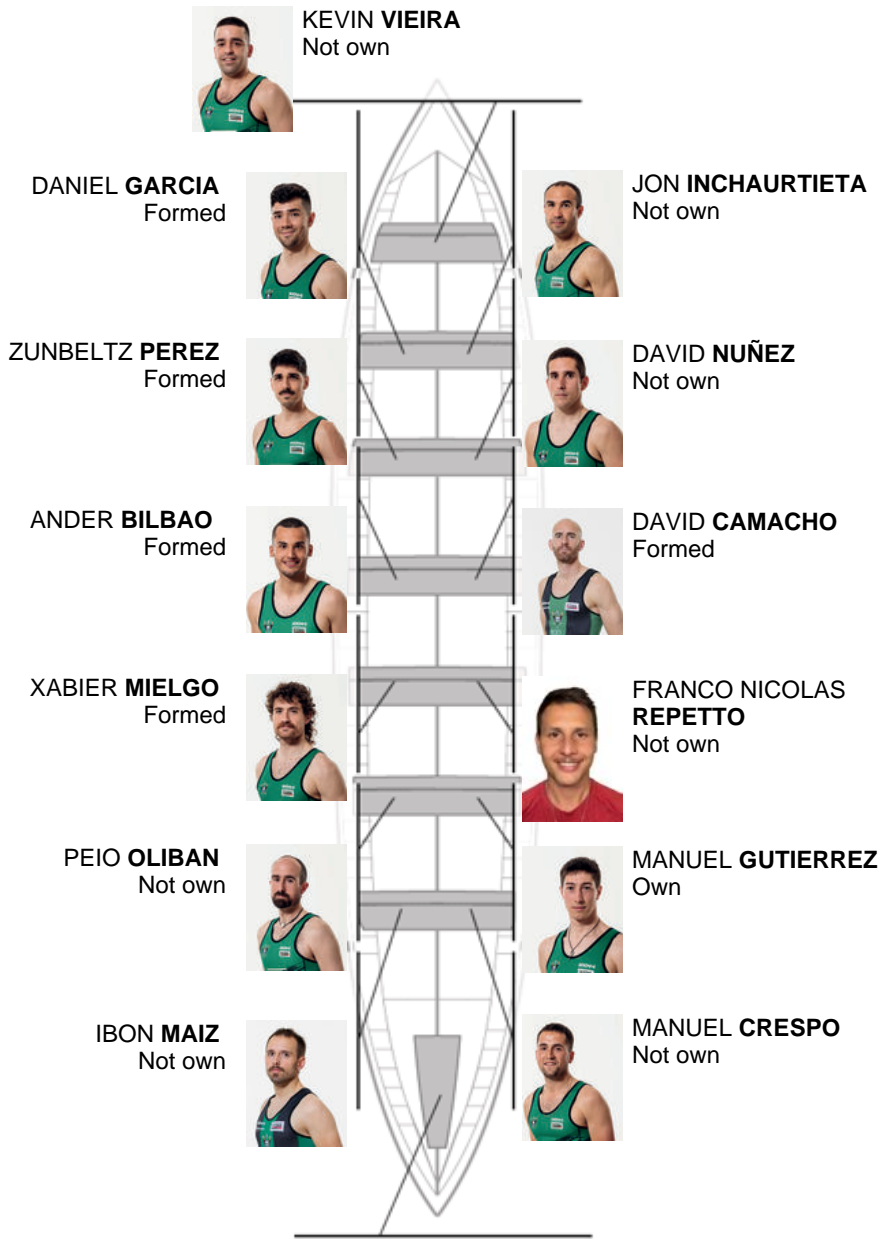

08-10-2024 / Hondarribiko XXXVII. Bandera / Mapfre Sari Nagusia - Scoring

	Club	Time	Dif.	%	Points
8	KAIKU	21:02,06	00:51.44	104.24%	5

Coach
JON
ELORTEGI LEKANDA

Delegate
IÑAKI
MENDIKOTE

Firma y sello

Subtitutes

Rower
IÑAKI MENDIKOTE
Not own

Formed:5
Own: 1
Not own: 8