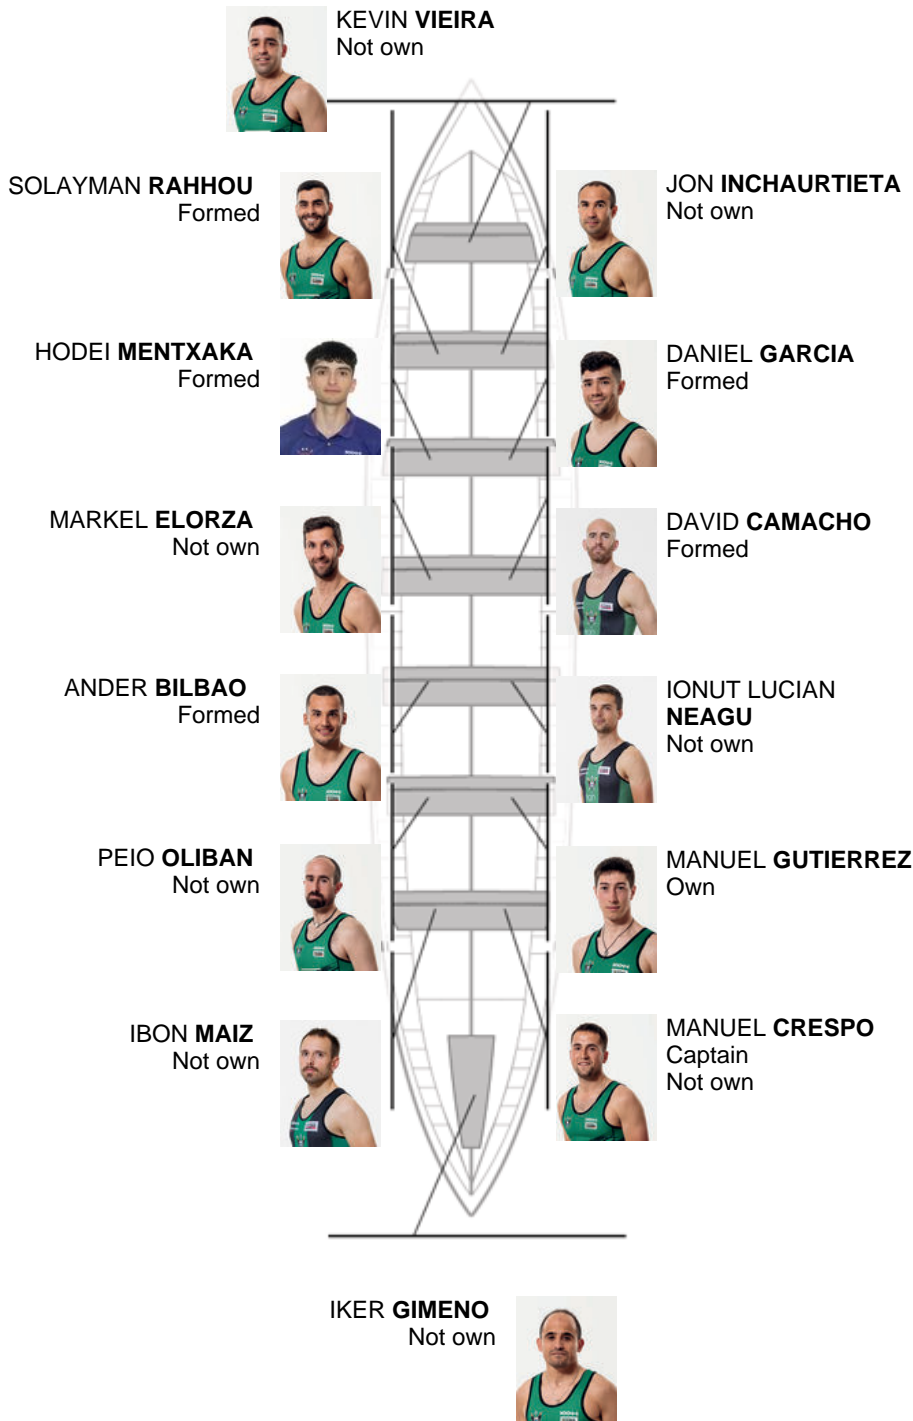

08-25-2024 / XV. Getariako Ikurriña / Igez Eraikuntzak Sari Nagusia - Scoring

	Club	Time	Dif.	%	Points
11	KAIKU	22:42,30	01:42.92	108.17%	2

Coach
JON ELORTEGI LEKANDA

Delegate
IÑAKI MENDIKOTE

Firma y sello