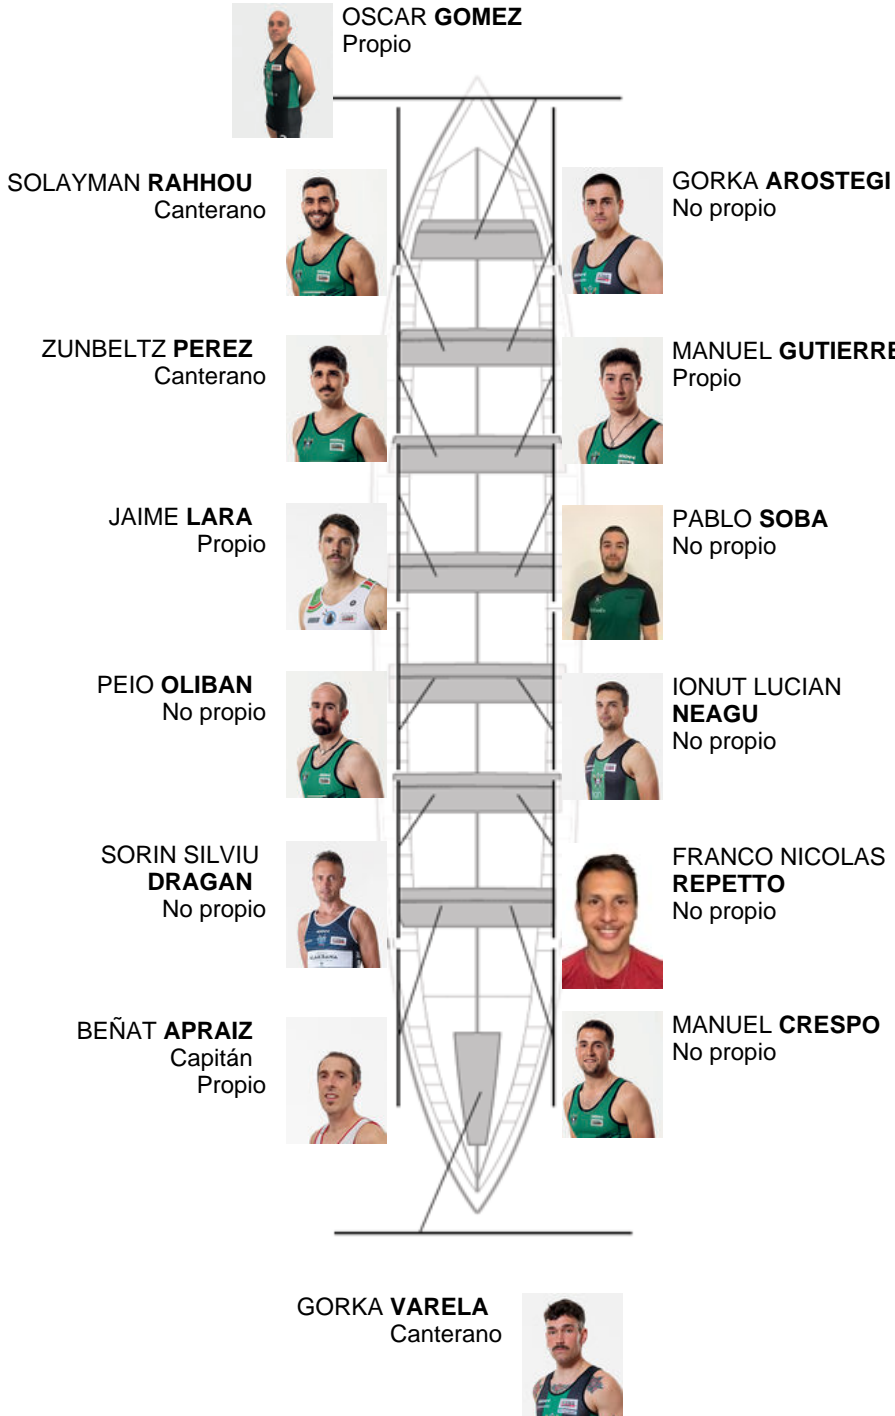

	Club	Tiempo	A favor	%	Puntos
8	KAIKU	19:56,34	00:29.42	102.52%	5

Entrenador
JOSE LUIS KORTA

Delegado
ANDONI GARCÍA GARCÍA

Firma y sello

Suplentes

Reservista
ANDONI GARCÍA GARCÍA
No propio

Canteranos: 3

Propios: 4