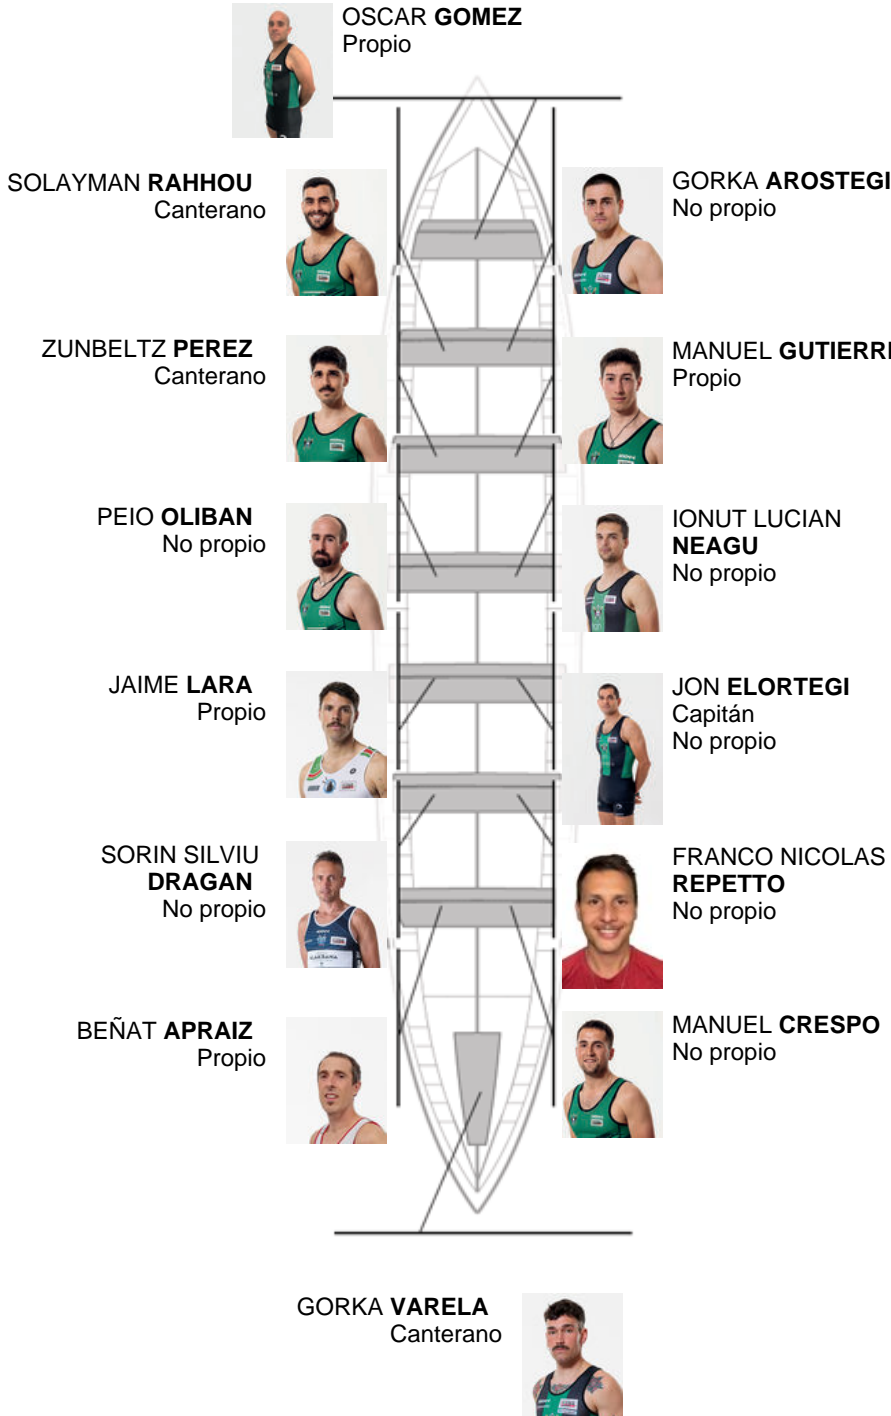

	Club	Tiempo	A favor	%	Puntos
10	KAIKU	20:23,18	00:27.92	102.33%	3

Entrenador
JOSE LUIS KORTA

Delegado
IÑAKI MENDIKOTE

Firma y sello

Suplentes

Retirado
XXXXXXXXXX
XXXXXXXXXX
No propio

Canteranos:3

Propios: 4