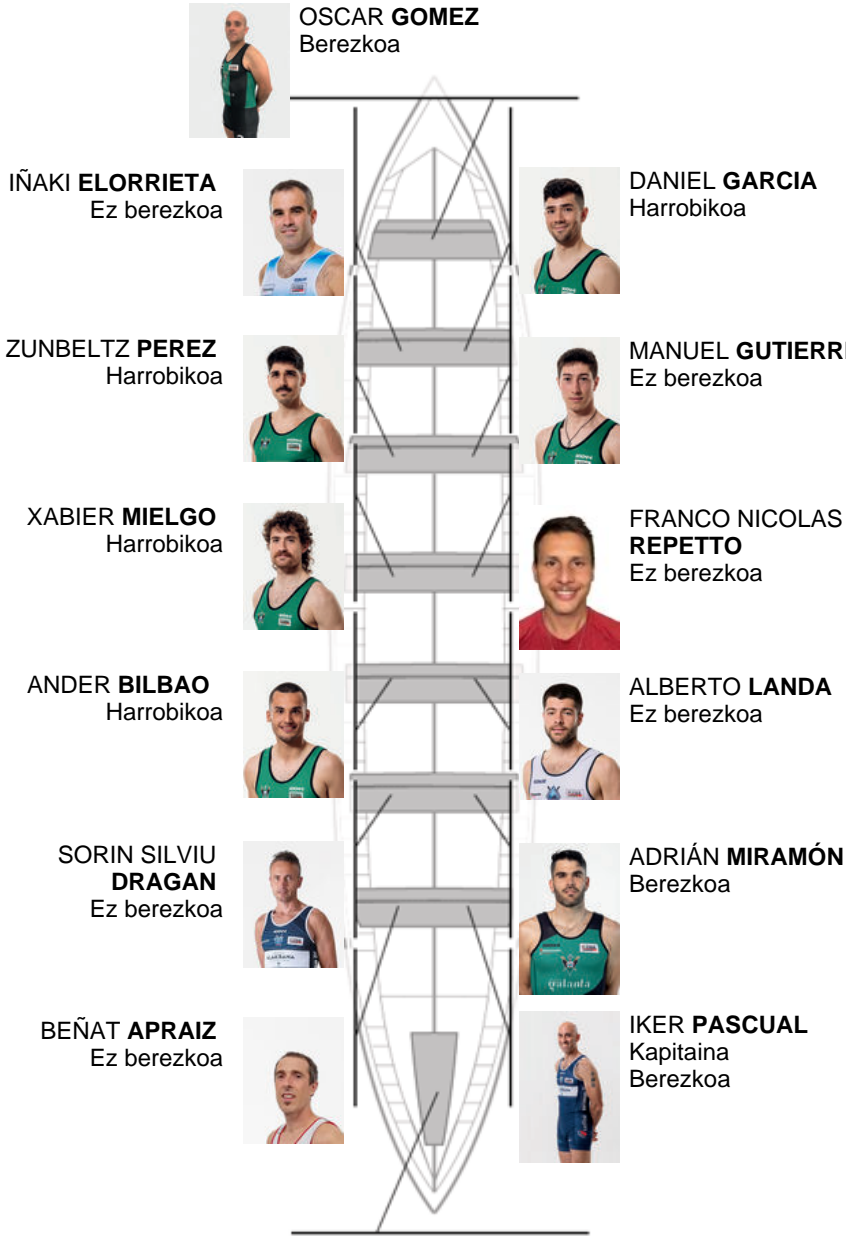

	Kluba	Denbora	Alde	%	Puntuak
6	KAIKU	20:24,66	00:23.05	101.91%	7

Entrenatzailea
JOSE LUIS KORTA

Ordezkaria
ANDONI GARCÍA GARCÍA

Firma y sello

Ordezkaririk

Artoariaria
BOBENVIDARU
ELIZABET
Elarrikoa

Harrobikoak: 4
Berezkoak: 3
Ez berezkoak: 7

CRISTIAN GARMA
Ez berezkoa