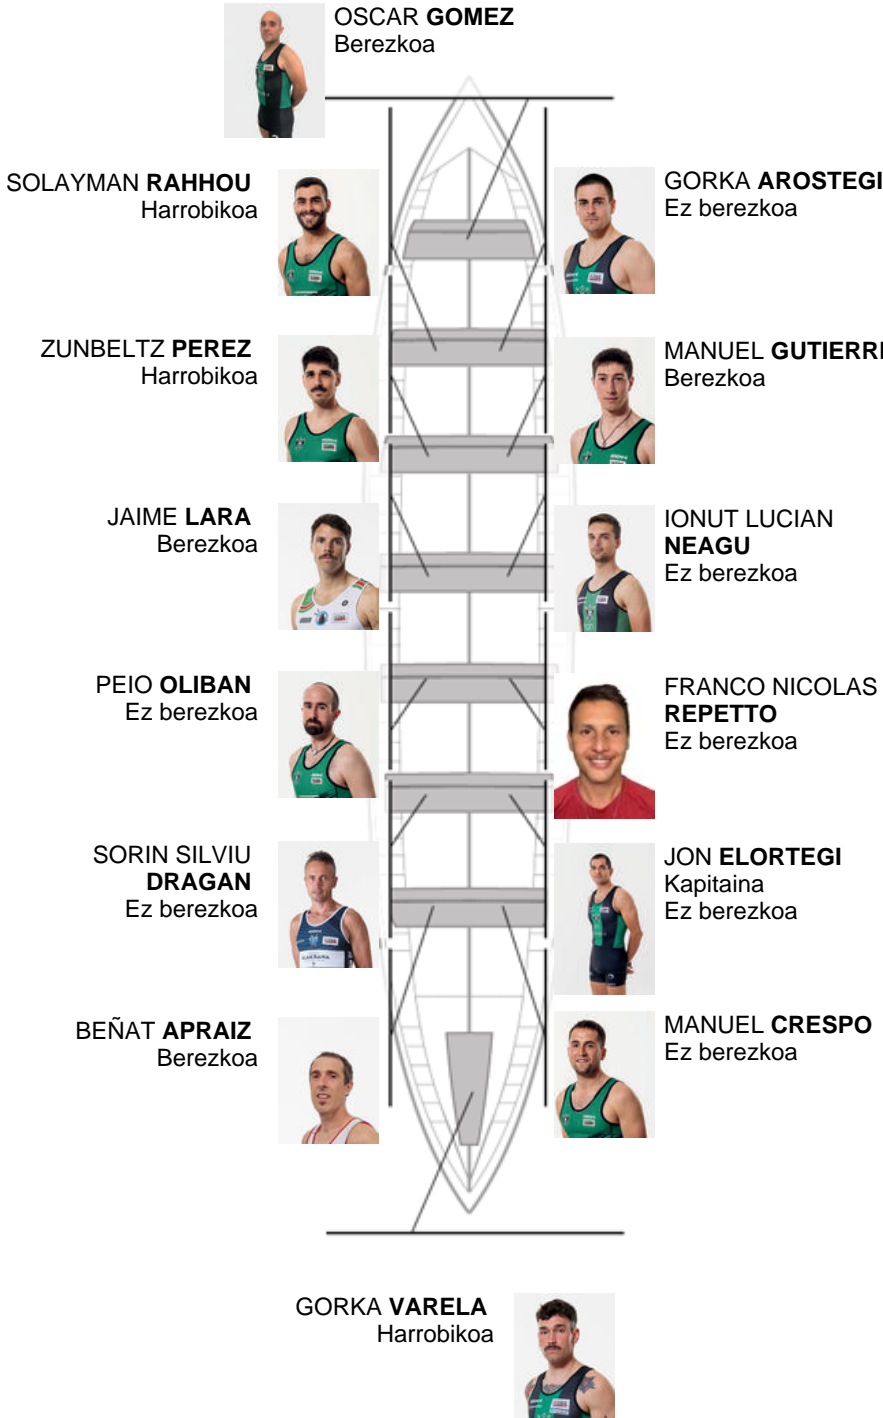

	Kluba	Denbora	Alde	%	Puntuak
10	KAIKU	19:51,54	00:28.34	102.43%	3

Entrenatzailea
JOSE LUIS
KORTA

Ordezkarria
ANDONI
GARCÍA GARCÍA

Firma y sello

Ordezkarriak

Arroziaria
~~BEÑAT APRAIZ~~
~~OSCAR GOMEZ~~
Ez berezkoa