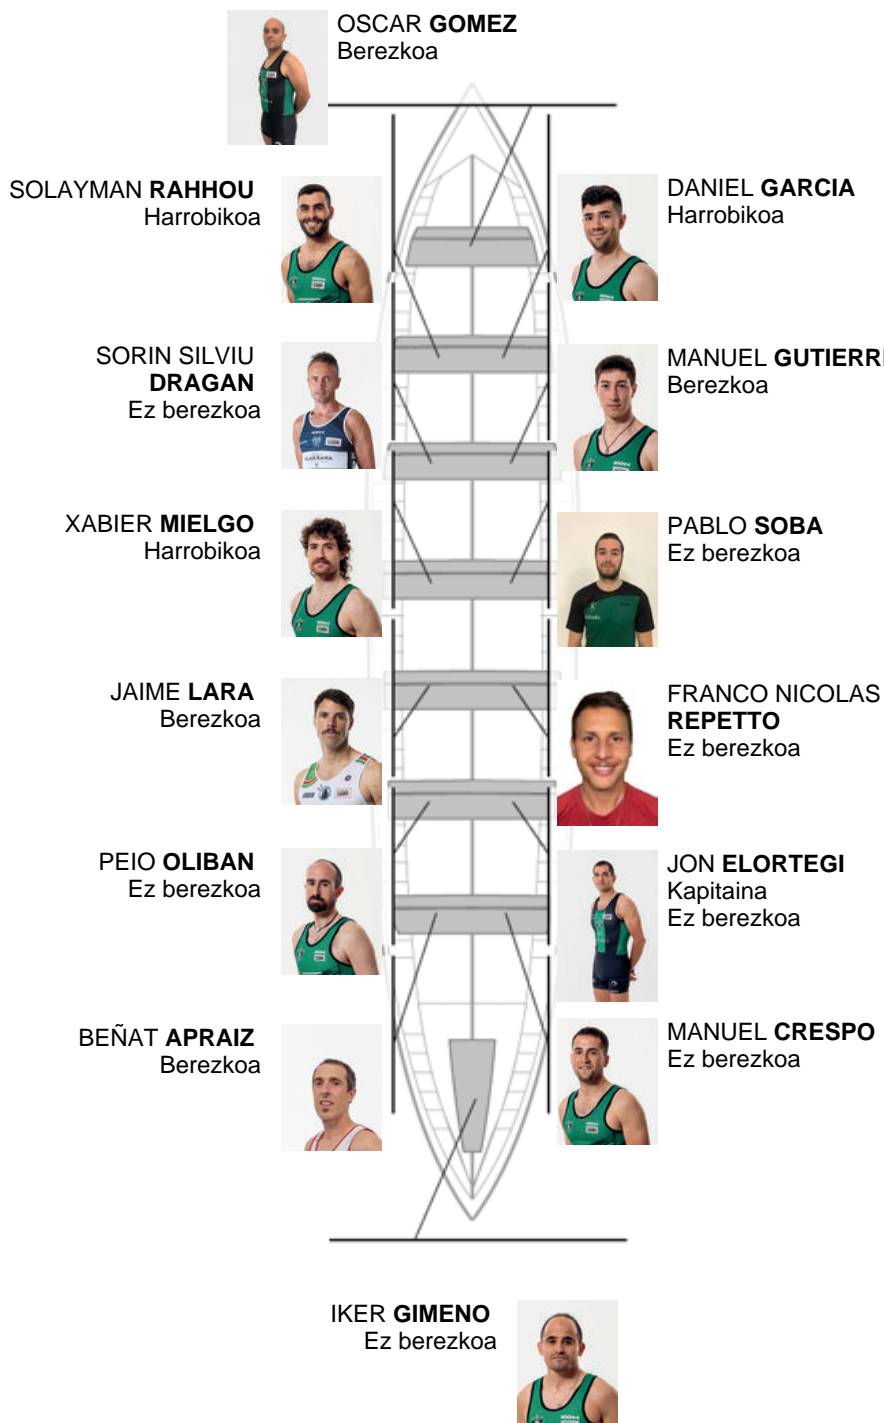

	Kluba	Denbora	Alde	%	Puntuak
7	KAIKU	20:08,40	00:28.72	102.43%	6

Entrenatzailea
JOSE LUIS
KORTA

Ordezkaria
ANDONI
GARCÍA GARCÍA

Firma y sello

Ordezkariak

Ordezkaria
JON ELORTEGI

Ez berezkoa

Harrobikoak:3