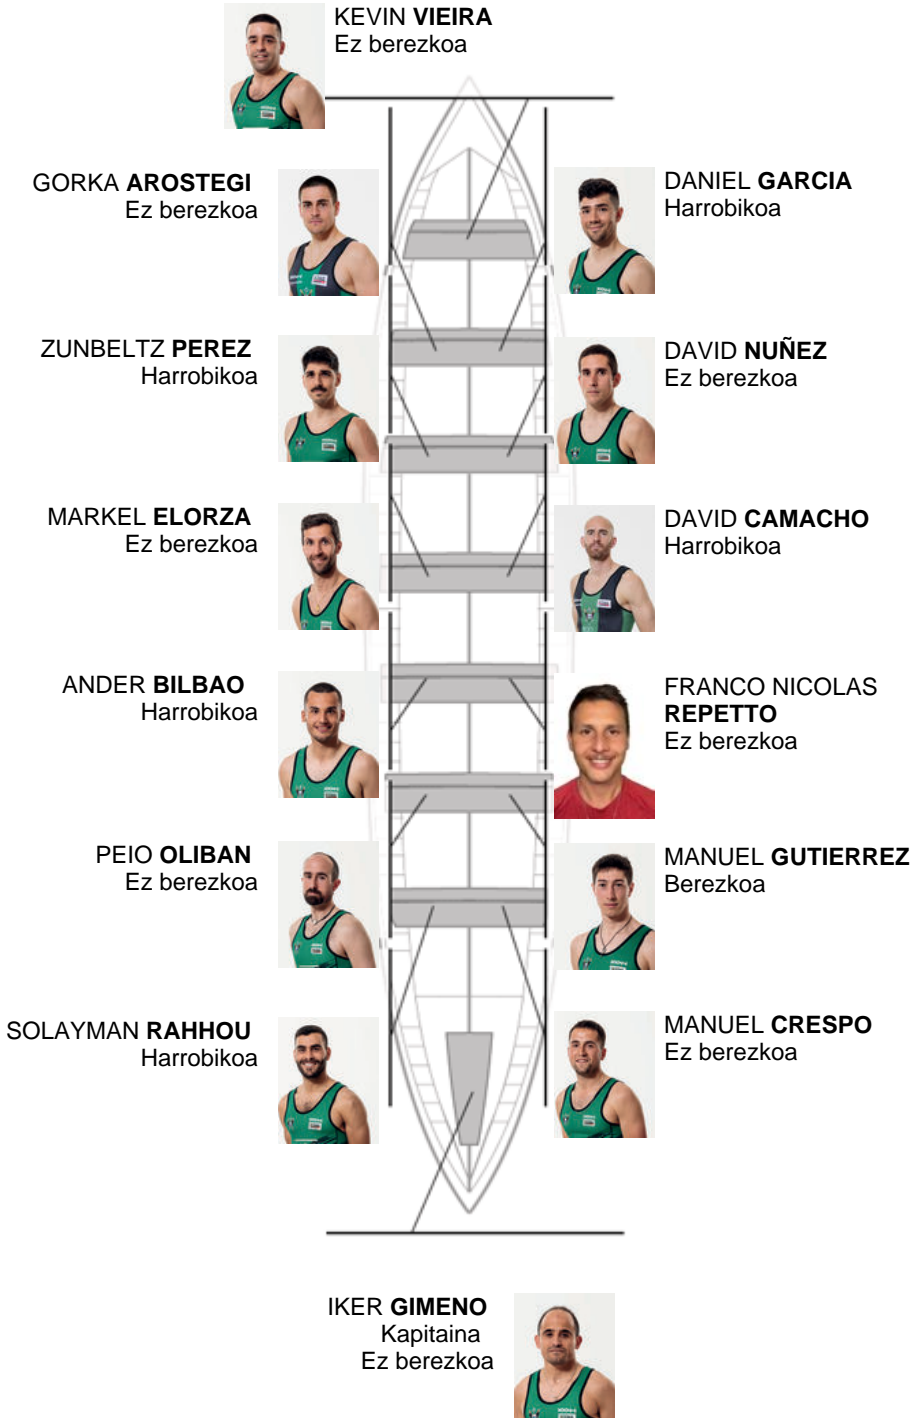

	Kluba	Denbora	Alde	%	Puntuak
8	KAIKU	20:36,96	00:47.64	104.00%	5

Entrenatzailea  
JON  
ELORTEGI LEKANDA

Ordezkaria  
IÑAKI  
MENDIKOTE

Firma y sello

### Ordezkaririk

Arroziaria  
~~LUZIAN~~  
~~LUZIAN~~  
Ez berezkoa

Harrobikoak: 5  
Berezkoak: 1  
Ez berezkoak: 8