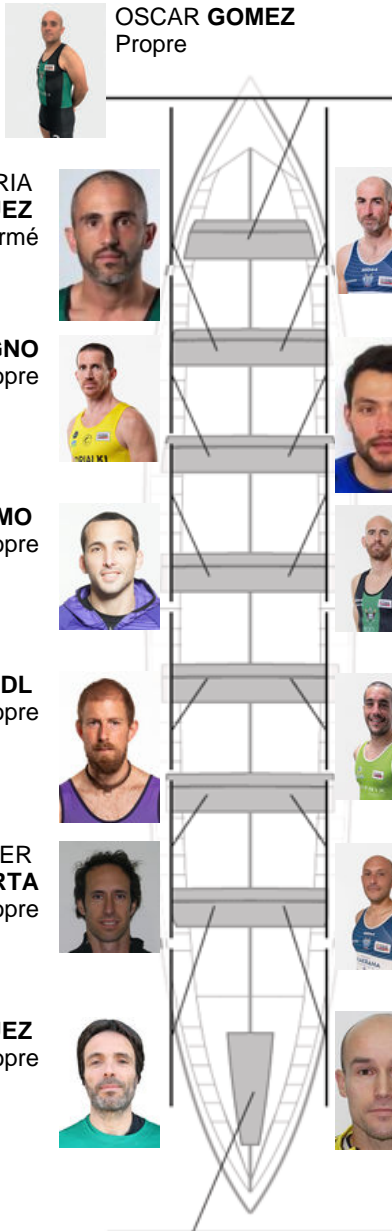

	Club	Temp	Dif	%	Points
2	KAIKU BEREZ GALANTA	19:45,26	00:05.44	100.51%	11

Coach  
ASIER  
ZURINAGA

Délegué  
PEDRO  
OLMEDILLO

Firma y sello

### Supleánts

Remor  
~~ASIER ZURINAGA~~  
~~OSCAR GOMEZ~~  
PASCUAL  
Non propre  
Formé

ASIER ZURINAGA  
Capitaine  
Formé

Formé: 3  
Prope: 8  
Non prope: 3