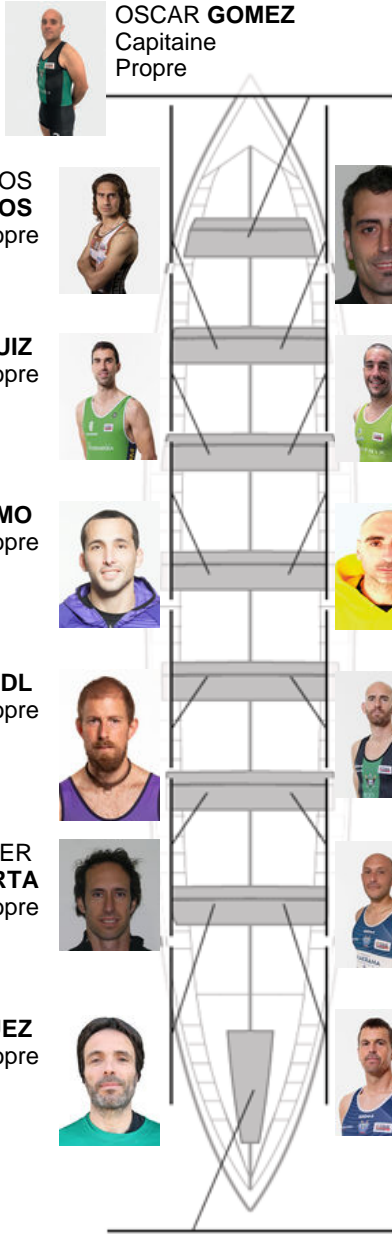

	Club	Temp	Dif	%	Points
4	KAIKU BEREZ GALANTA	19:37,74	00:13.82	101.18%	9

EMILIO LAKA Coach
EMILIO LAKA

Délégué
PEDRO OLMEDILLO

Firma y sello

Supleánts

Remeur
~~BERNABE~~
~~BERNABE~~
ZUBIRI
Non propre

OSCAR GOMEZ
Capitaine
Propre

CARLOS PALAZUELOS
Non propre

FERNANDO RUIZ
Non propre

DIEGO HERMO
Propre

FEDERICO STEINDL
Propre

JAVIER AGUIRREGOMEZKORTA
Non propre

CARLOS RODRIGUEZ
Propre

EDER DURAN
Formé

ADRIAN GONZALEZ
Propre