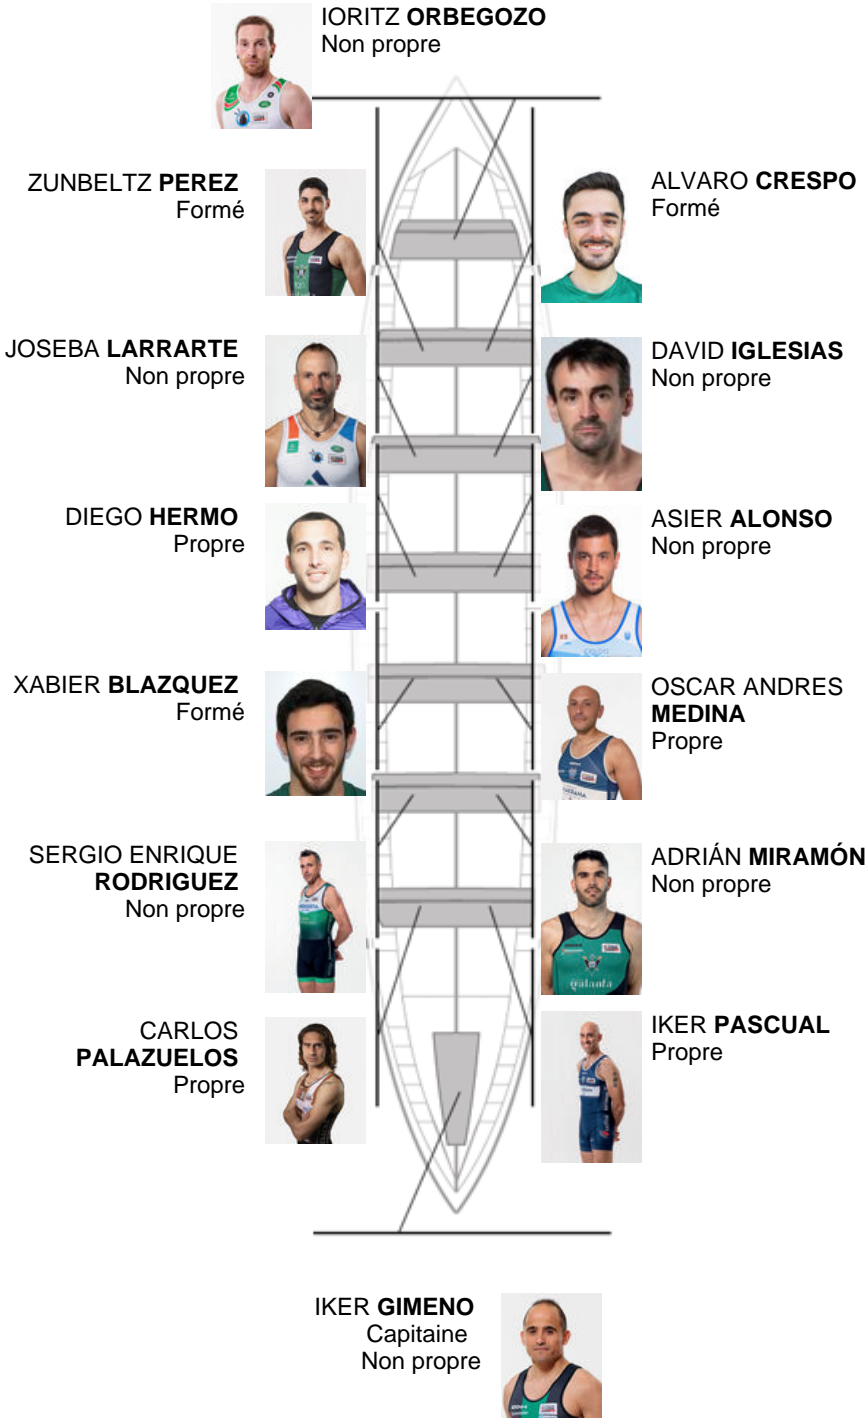

	<b>Club</b>	<b>Temp</b>	<b>Dif</b>	<b>%</b>	<b>Points</b>
5	KAIKU BEREZ GALANTA	20:14,96	00:25.86	102.17%	8

JOSE LUIS CRUCES unknown  
 Coach  
 JOSE LUIS  
 CRUCES

Délégué  
 PEDRO  
 OLMEDILLO

Firma y sello

**Suppléants**

Remeur / patron  
~~BARBERA~~  
~~CRUCES~~  
**ANDOIN**  
 Non propre  
 Formé

**Formé:3**  
**Prope: 4**  
**Non propre: 7**