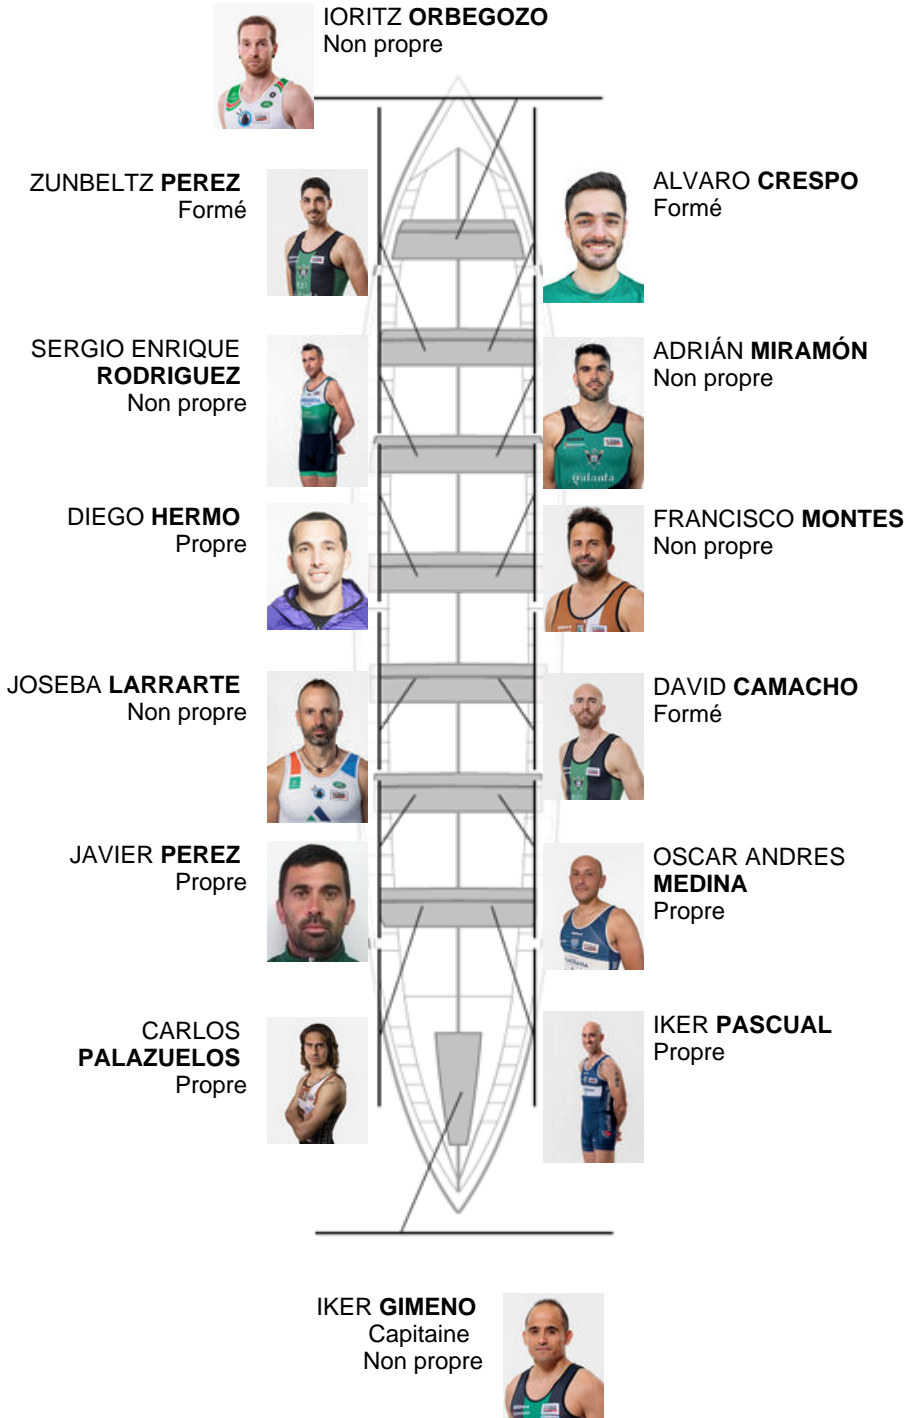

	Club	Temp	Dif	%	Points
4	KAIKU BEREZ GALANTA	19:45,44	00:09.70	100.82%	9

Jose Luis CRUCES unknown

Coach
JOSE LUIS
CRUCES

Délégué
PEDRO MARIA
ABANDO

Firma y sello

Supleánts

Remeur / patron
~~ABANDO~~ MARIA
~~CRUCES~~
ANDOIN
Non propre
Formé