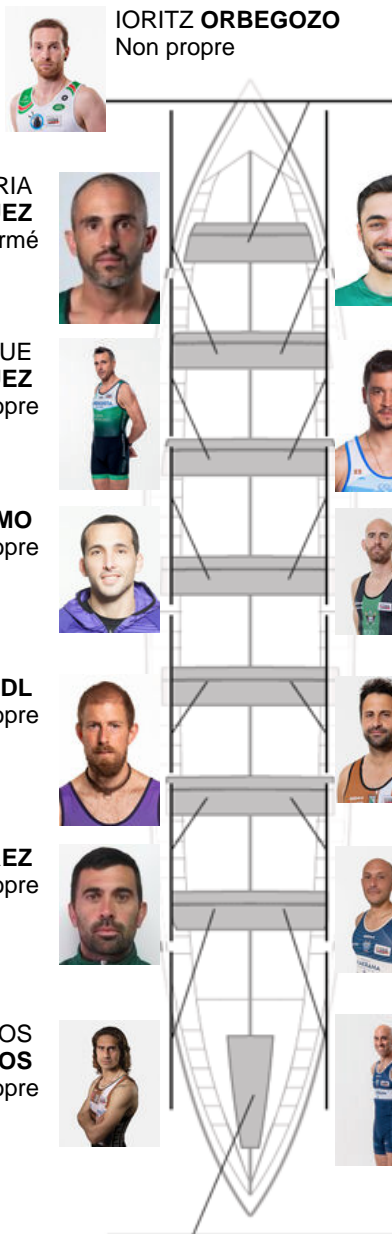

	Club	Temp	Dif	%	Points
4	KAIKU BEREZ GALANTA	20:07,34	00:23.02	101.94%	9

Jose Luis CRUCES unknown

Coach

JOSE LUIS
CRUCES

Délégué

PEDRO
OLMEDILLO

Firma y sello

Supleánts

Remeur / patron

~~BEREZ GALANTA~~
~~CRUCES~~
ANDOIN
Non propre
Formé

IKER GIMENO
Capitaine
Non propre

Formé: 3
Propre: 6
Non propre: 5