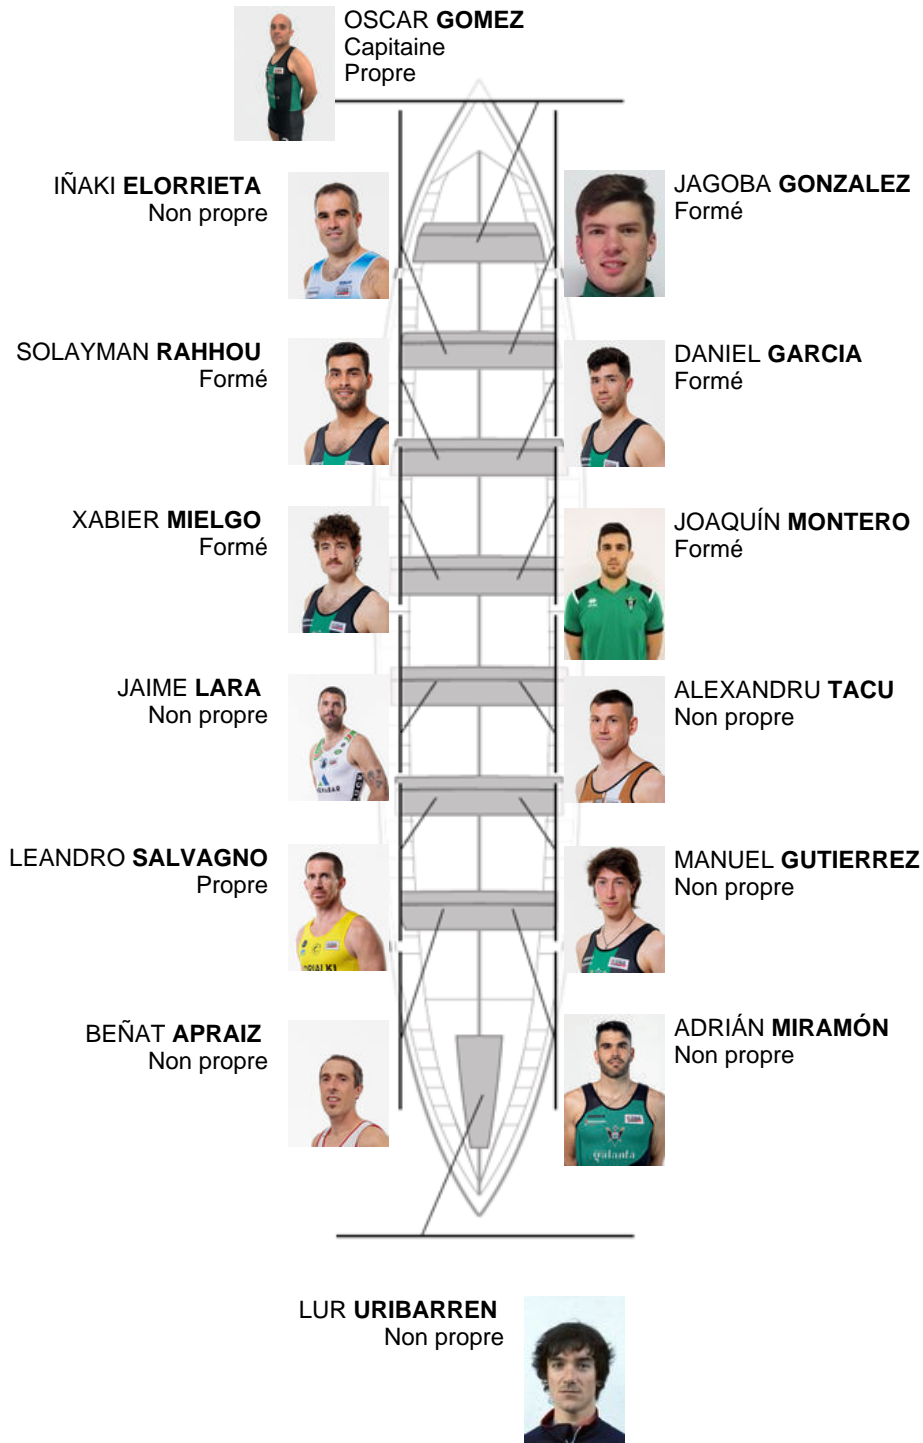

	Club	Temp	Dif	%	Points
3	KAIKU BEREZ GALANTA	21:29,98	00:04.42	100.34%	3

Coach
JOSE LUIS
KORTA

Délegué
ANDONI
GARCÍA GARCÍA

Firma y sello

Supleánts

Ramón
~~BARRONNINO~~
~~GARCÍA~~
PEDROSA
Non propre
Non propre