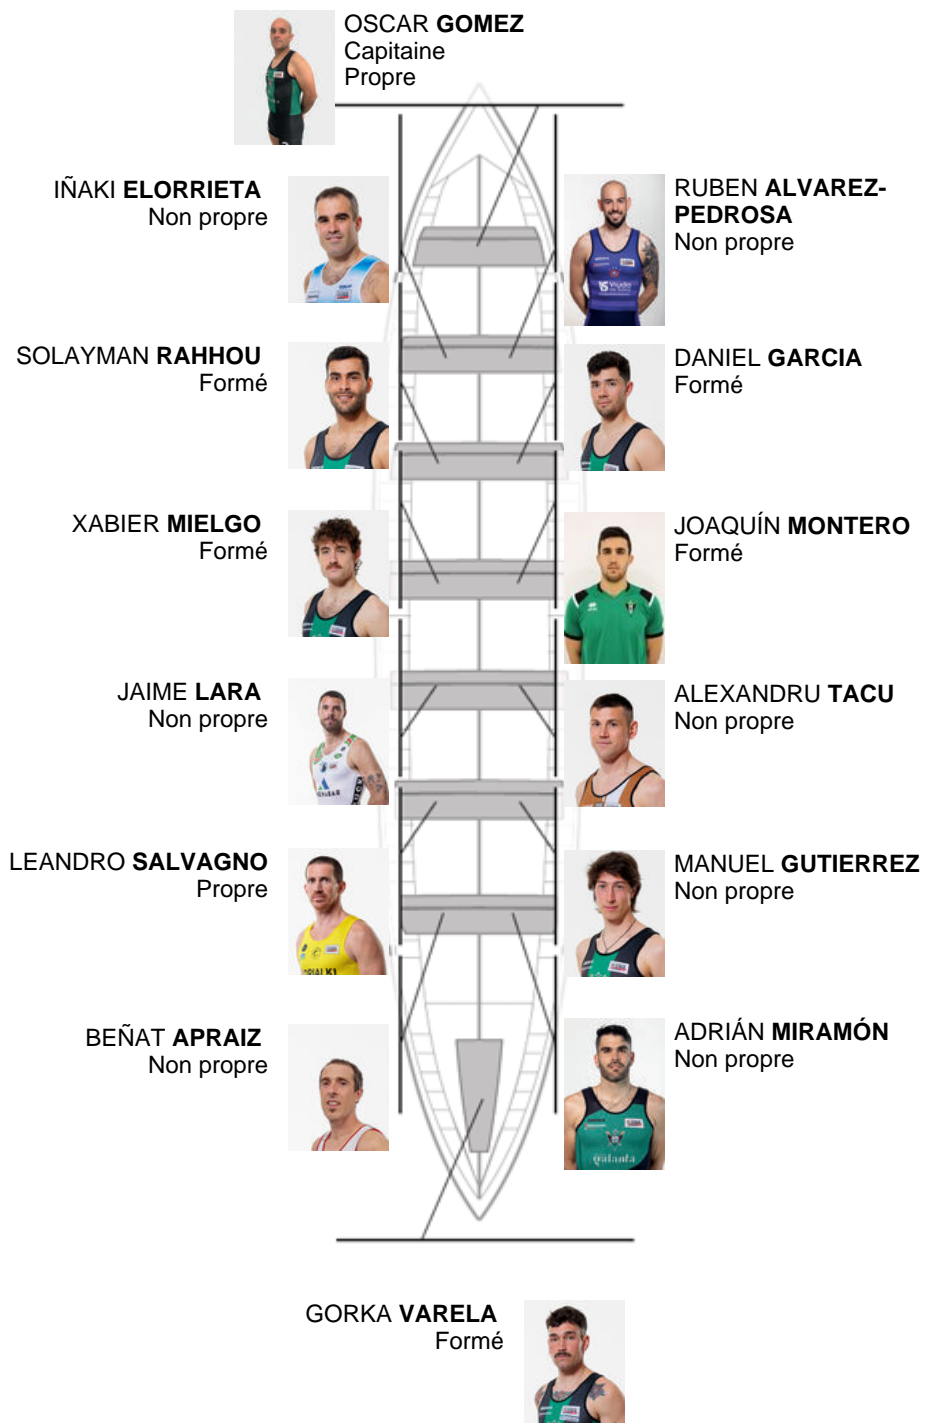

	Club	Temp	Dif	%	Points
1	KAIKU BEREZ GALANTA	19:46,08		100.00%	8

Coach
JOSE LUIS
KORTA

Délégué
ANDONI
GARCÍA GARCÍA

Firma y sello

Suppléants

Ramieur
URSOBANINO
GONZALEZ

Non propre

Formé:5