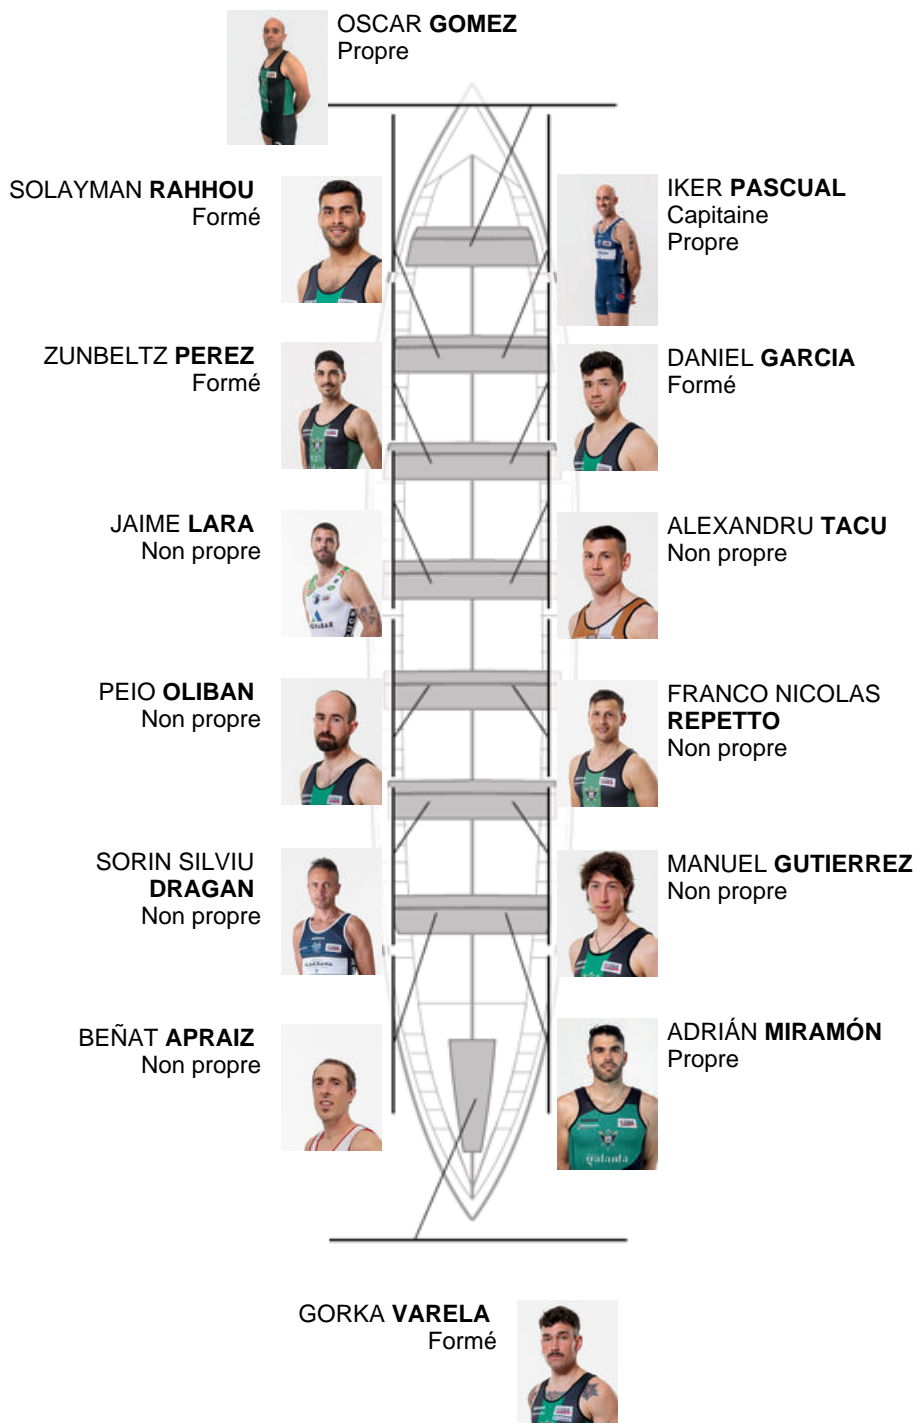

	Club	Temp	Dif	%	Points
9	KAIKU BEREZ GALANTA	20:19,66	00:37.46	103.16%	4

Coach  
JOSE LUIS  
KORTA

Délegué  
ANDONI  
GARCÍA GARCÍA

Firma y sello

### Supleánts

Remeur  
~~ALBERTO ROYER~~  
~~ALBERTO ROYER~~

Non propre

Formé:4

Prope: 3

Non propre: 7