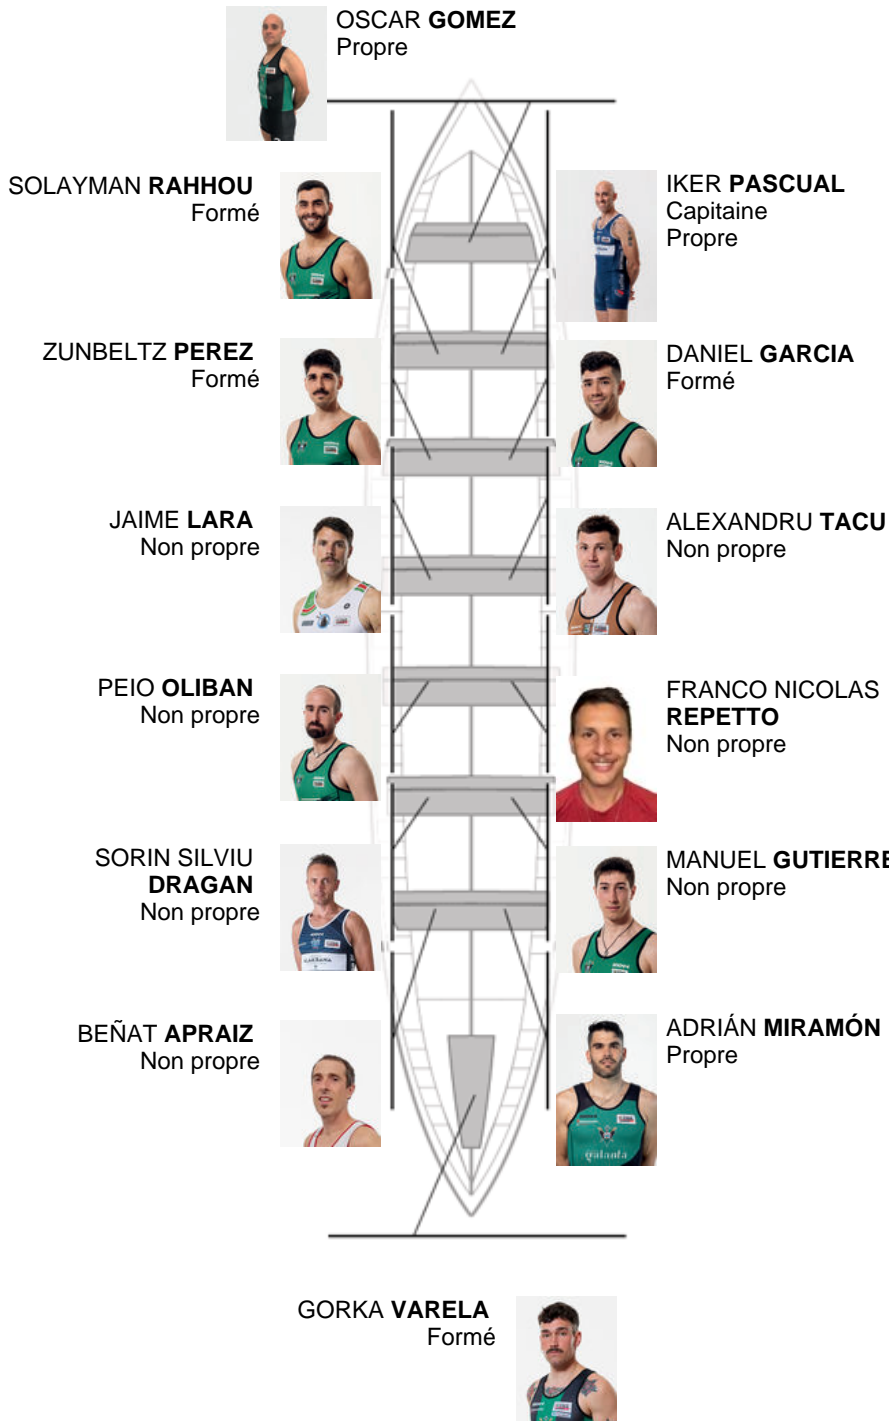

	Club	Temp	Dif	%	Points
9	KAIKU	20:19,66	00:37.46	103.16%	4

Coach
JOSE LUIS
KORTA

Délegué
ANDONI
GARCÍA GARCÍA

Firma y sello

Supleánts

Remour
IÑIGO BARRIO
IÑIGO BARRIO
Non propre

Formé:4
Prope: 3
Non prope: 7