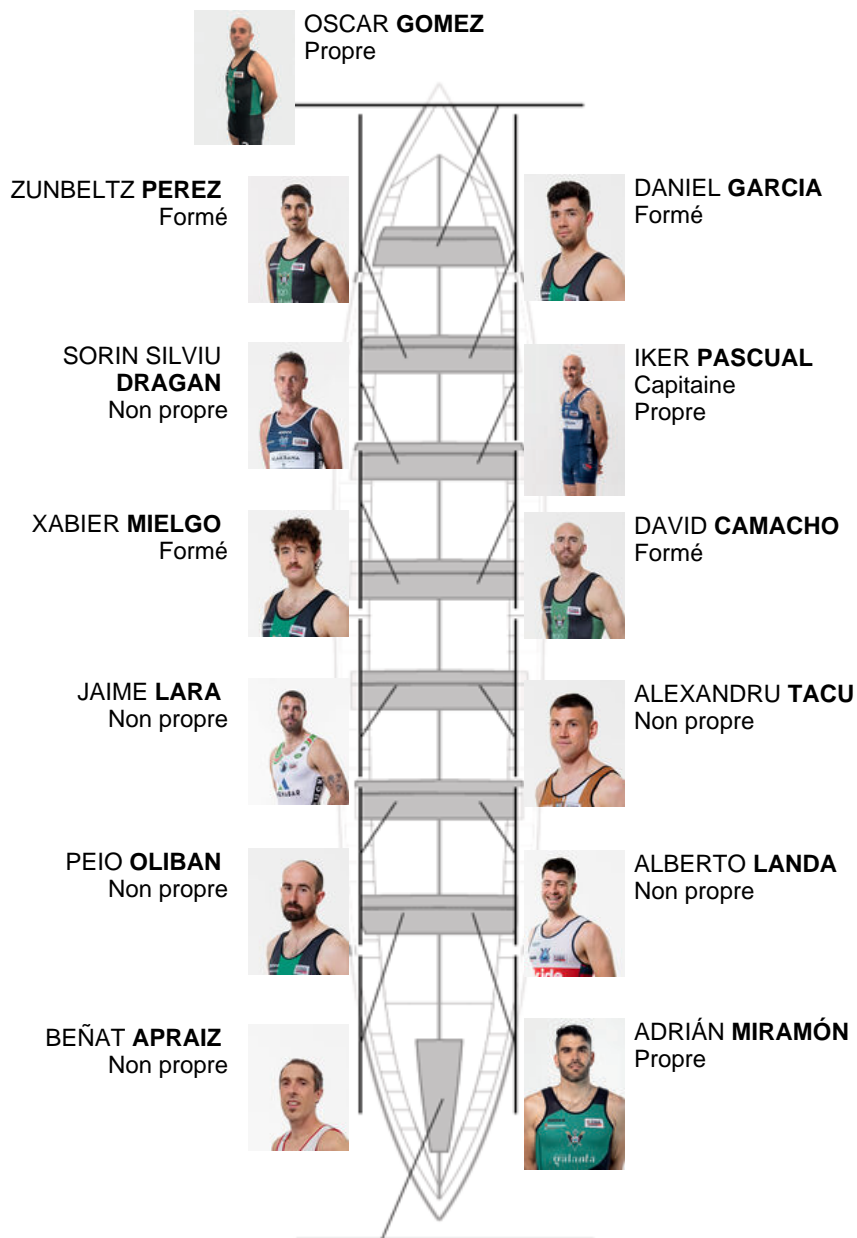

	Club	Temp	Dif	%	Points
6	KAIKU BEREZ GALANTA	21:14,02	00:38.45	103.11%	7

Coach
JOSE LUIS
KORTA

Délegué
ANDONI
GARCÍA GARCÍA

Firma y sello

Supleánts

Repeteur
~~REPETTO~~
~~REPETTO~~
REPETTO
Non propre
Non propre

CRISTIAN GARMA
Non propre

Formé:4

Prope: 3

Non prope: 7