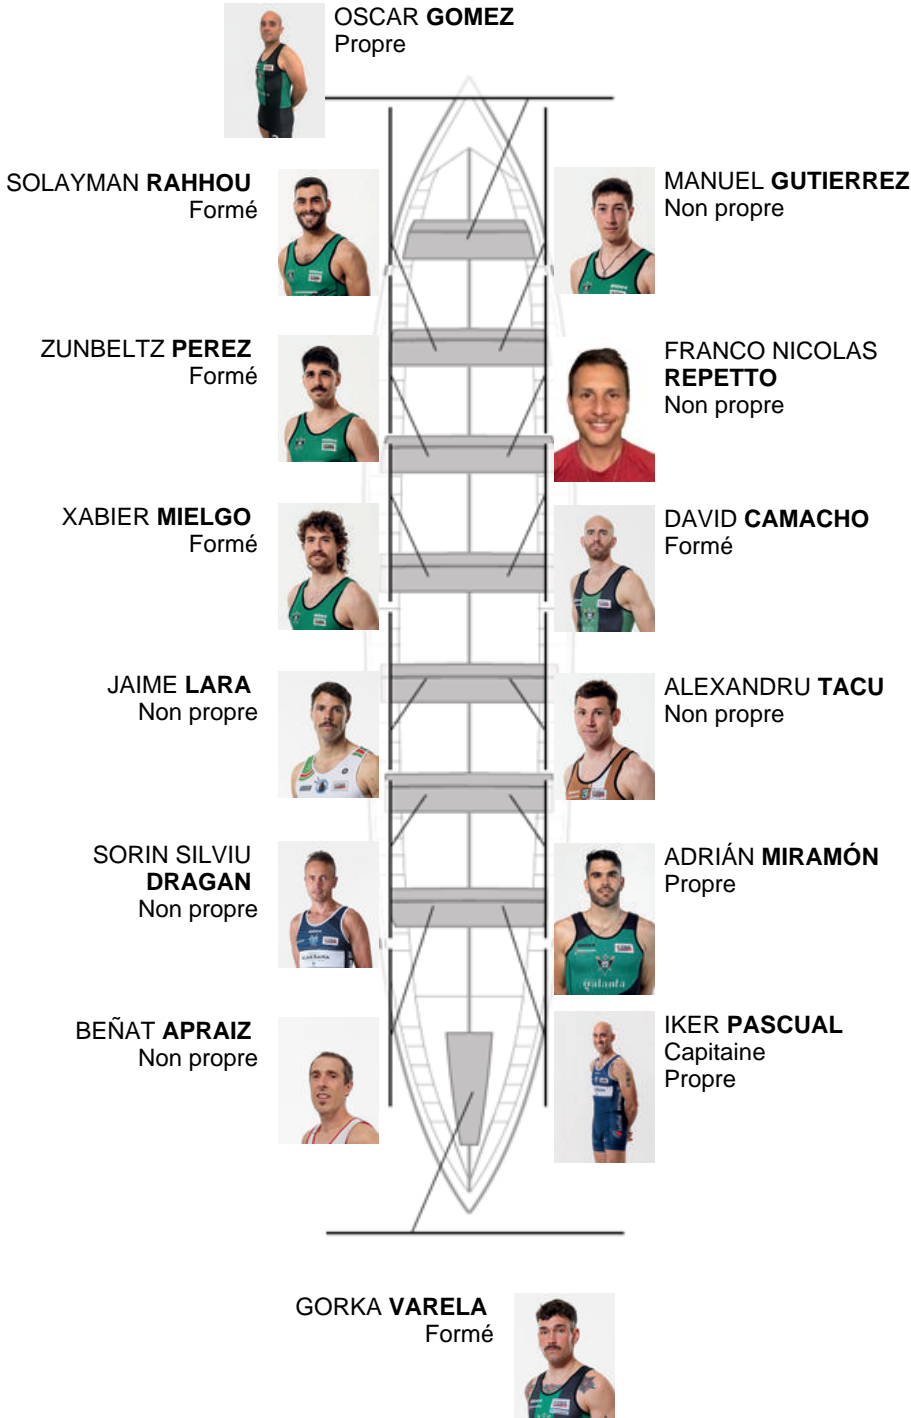

	Club	Temp	Dif	%	Points
6	KAIKU	19:58,74	00:30.26	102.58%	7

Coach
JOSE LUIS
KORTA

Délegué
ANDONI
GARCÍA GARCÍA

Firma y sello

Supleánts

Rembour
~~ANDONI GARCÍA GARCÍA~~
ANDONI GARCÍA GARCÍA
Non propre

Formé:5
Prope: 3
Non prope: 6