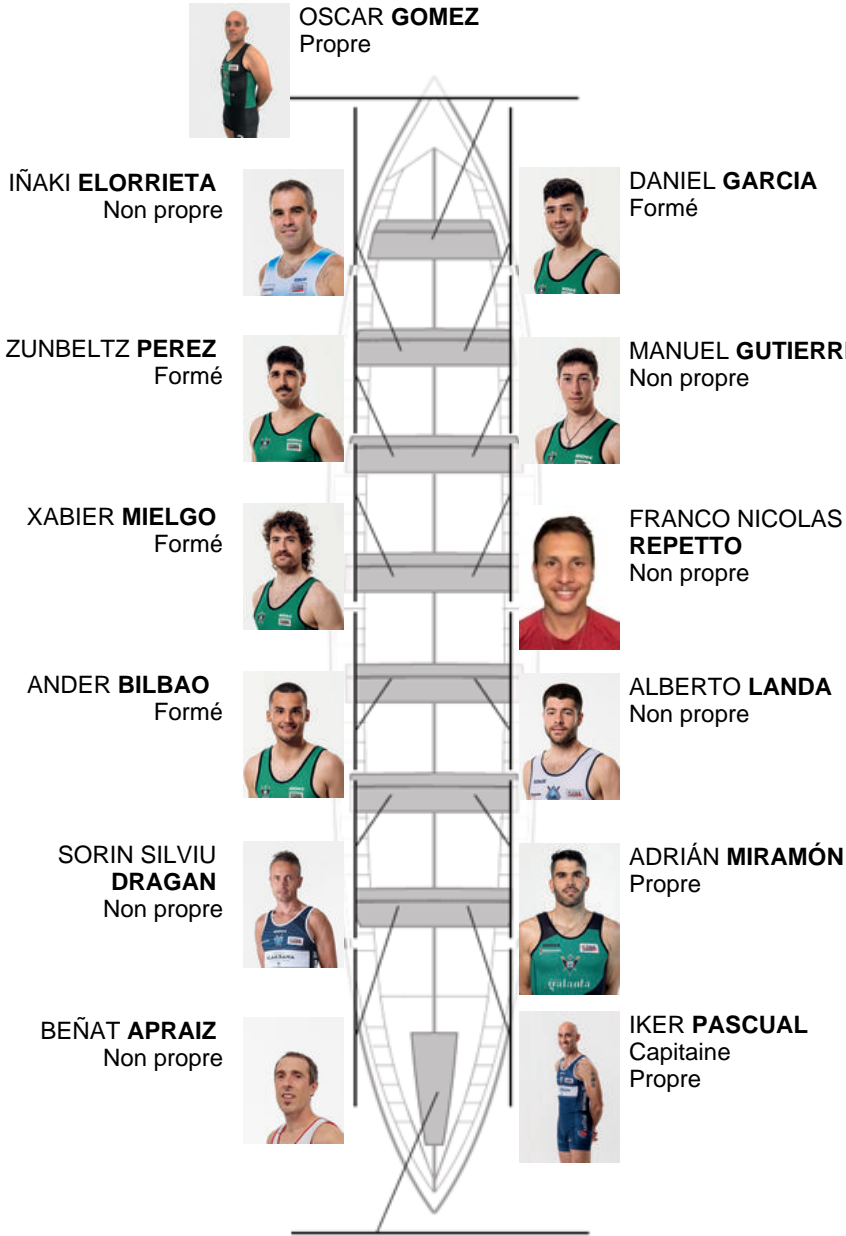

	Club	Temp	Dif	%	Points
6	KAIKU	20:24,66	00:23.05	101.91%	7

Coach
JOSE LUIS KORTA

Délegué
ANDONI GARCÍA GARCÍA

Firma y sello

Supleánts

Rembur
BORBENVIDARU BARRIONA
Non prope

CRISTIAN GARMA
Non prope

Formé:4
Prope: 3
Non prope: 7