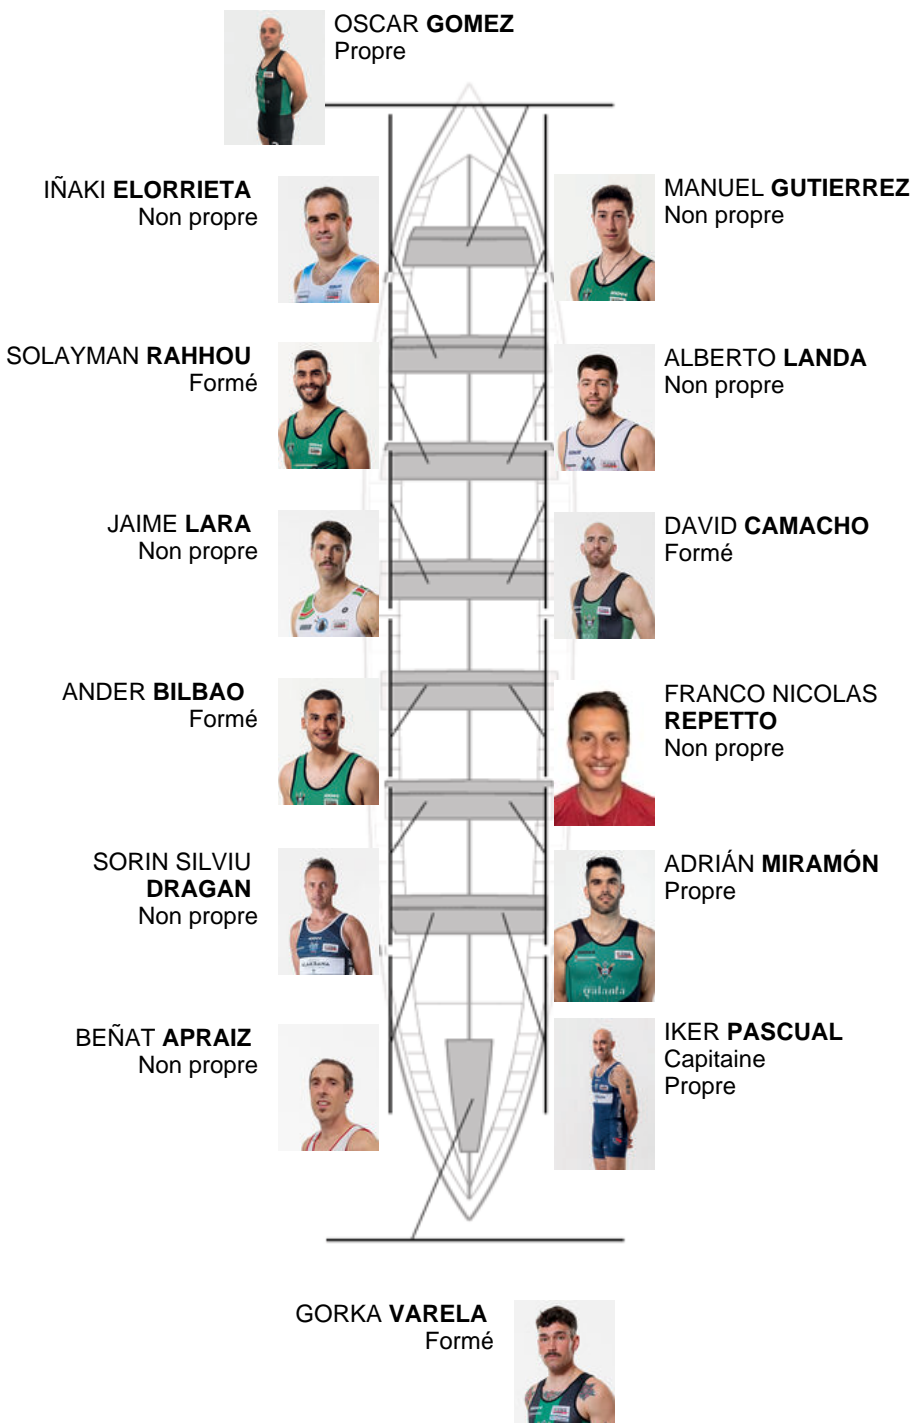

	Club	Temp	Dif	%	Points
11	KAIKU	21:34,24	01:01.24	104.96%	2

Coach
JOSE LUIS
KORTA

Délegué
ANDONI
GARCÍA GARCÍA

Firma y sello

Supleánts

Rembour
BERNARDU
AKA

Non propre

Formé:4