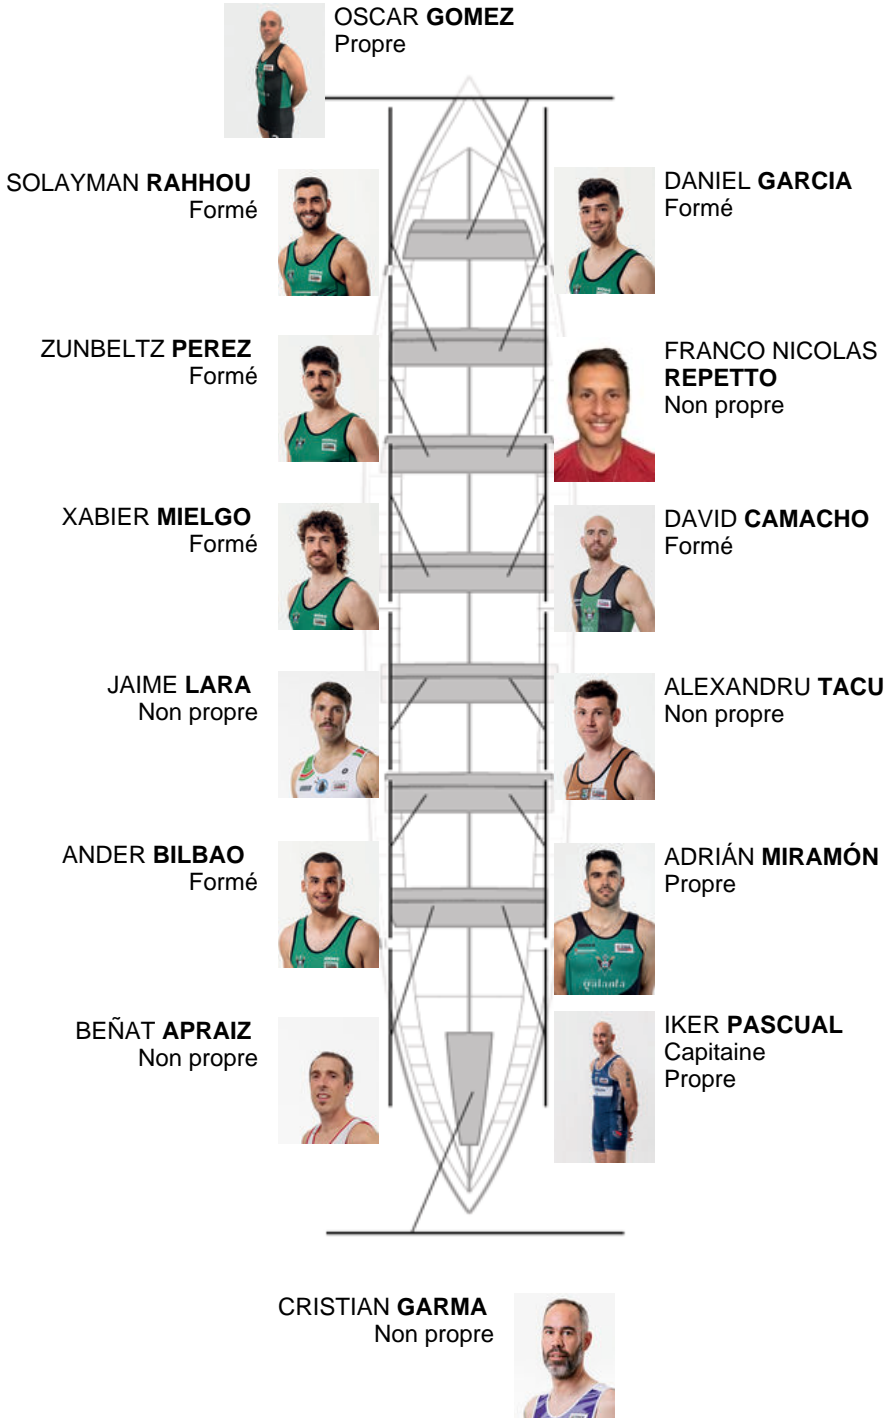

	Club	Temp	Dif	%	Points
10	KAIKU	20:19,74	00:33.70	102.84%	3

Coach  
JOSE LUIS  
KORTA

Délegué  
ANDONI  
GARCÍA GARCÍA

Firma y sello

### Supleánts

Rembour  
ANDONI GARCÍA GARCÍA  
Non propre

Formé:6  
Prope: 3  
Non prope: 5