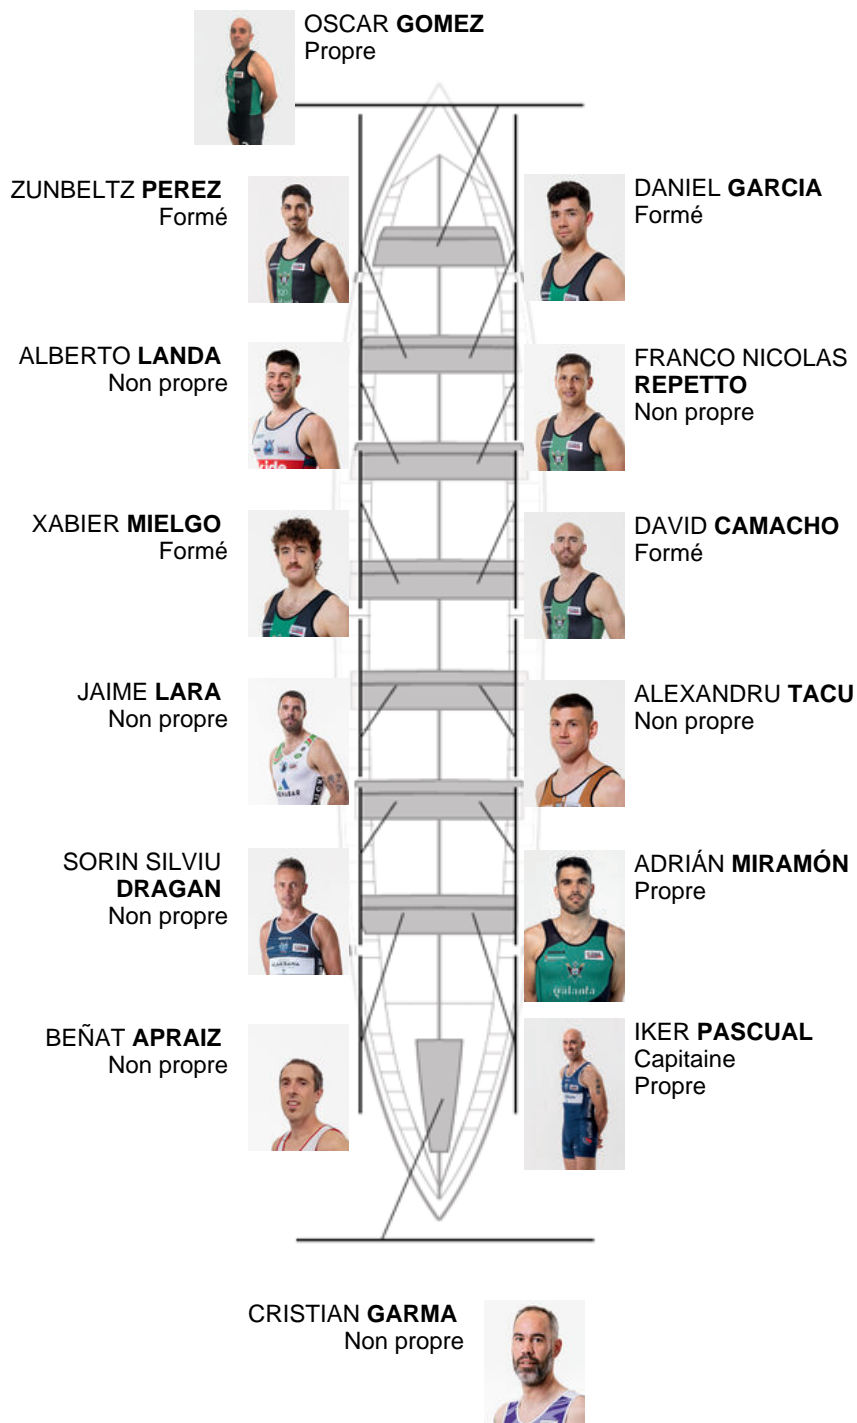

	Club	Temp	Dif	%	Points
11	KAIKU BEREZ GALANTA	20:25,66	00:27.72	102.31%	2

Coach  
JOSE LUIS  
KORTA

Délegué  
ANDONI  
GARCÍA GARCÍA

Firma y sello

### Supleánts

Rembur  
ANDONI GARCÍA GARCÍA

Non prope

Formé:4

Prope: 3

Non prope: 7