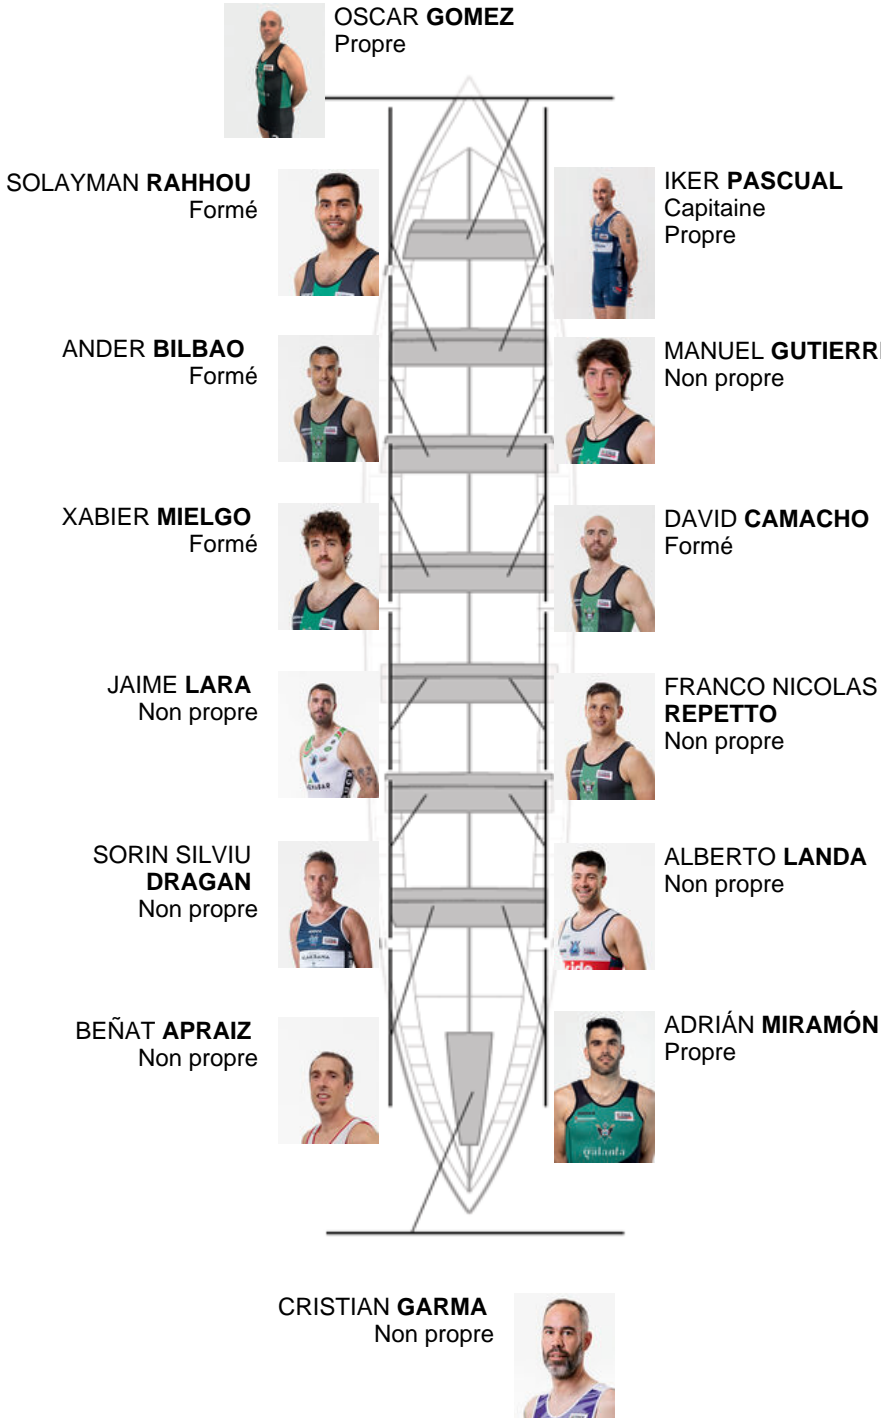

	Club	Temp	Dif	%	Points
9	KAIKU BEREZ GALANTA	21:07,72	00:36.98	103.00%	4

Coach  
JOSE LUIS  
KORTA

Délegué  
ANDONI  
GARCÍA GARCÍA

Firma y sello

### Supleánts

Rembur  
~~ANDONI GARCÍA~~  
~~ANDONI GARCÍA~~  
Rembur  
Rembur

Formé:4  
Prope: 3  
Non propre: 7