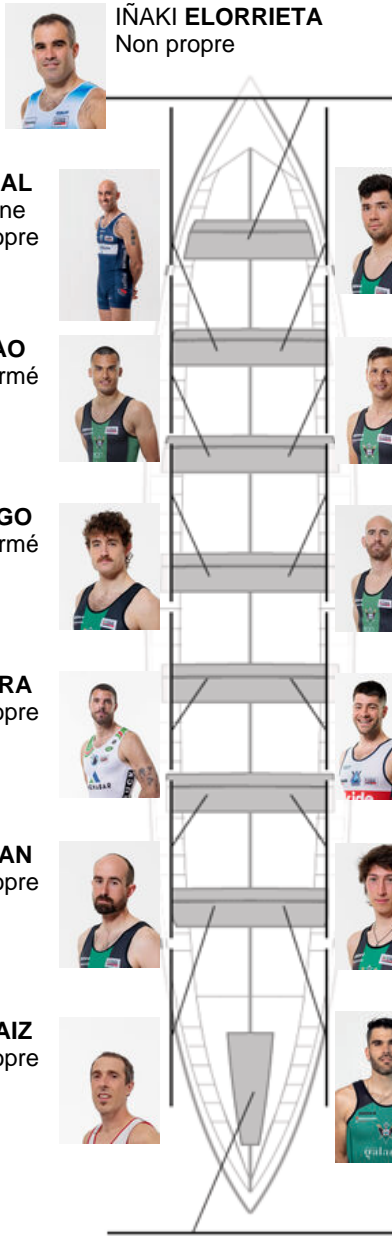

	Club	Temp	Dif	%	Points
8	KAIKU BEREZ GALANTA	20:04,38	00:43.66	103.76%	5

Coach  
JOSE LUIS  
KORTA

Délegué  
IÑAKI  
MENDIKOTE

Firma y sello

### Suppleánts

Rembur  
~~ALBERTO LANDA~~  
~~FRANCO NICOLAS REPETTO~~  
Non propre

**CRISTIAN GARMA**  
Non propre

**Formé: 4**  
**Propre: 2**  
**Non propre: 8**