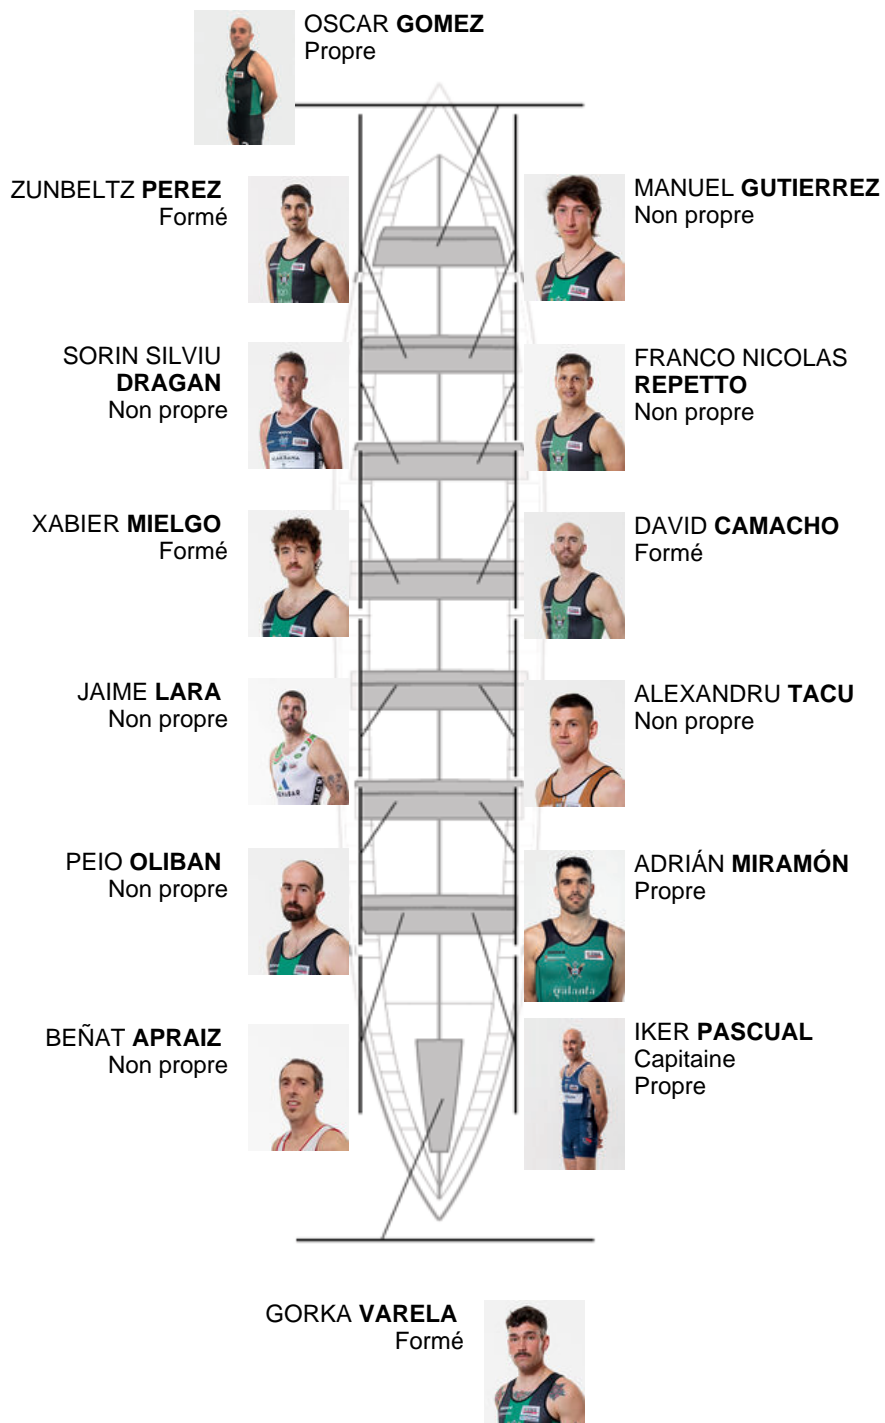

	Club	Temp	Dif	%	Points
4	KAIKU BEREZ GALANTA	19:47,70	00:25.06	102,15%	9

Coach
JOSE LUIS
KORTA

Délegué
ANDONI
GARCÍA GARCÍA

Firma y sello

Supleánts

Rembour
~~ANDONI GARCÍA~~
~~ANDONI GARCÍA~~

Non propre

Formé:4