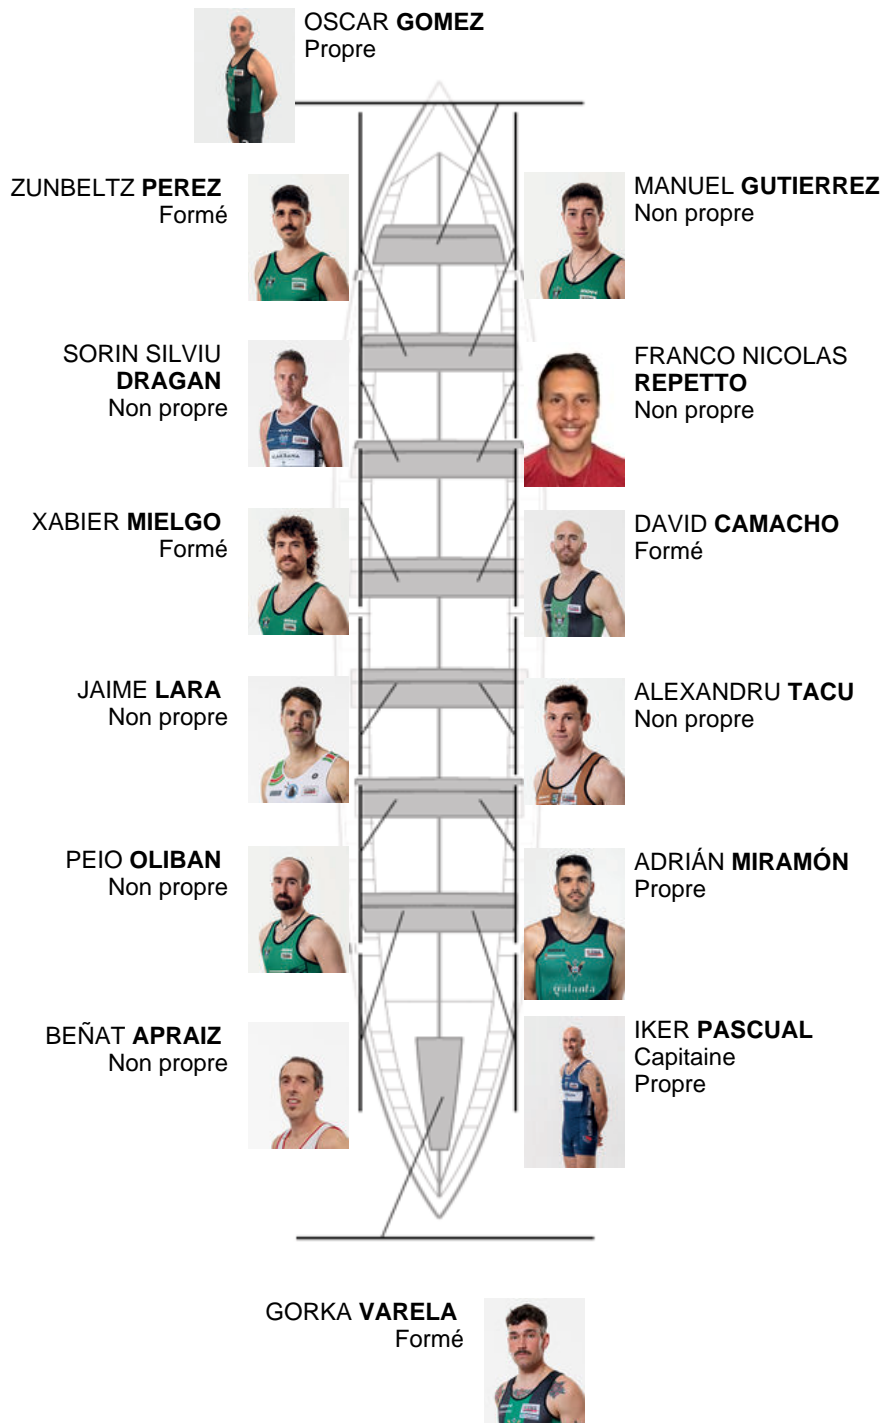

	Club	Temp	Dif	%	Points
4	KAIKU	19:47,70	00:25.06	102,15%	9

Coach
JOSE LUIS
KORTA

Délegué
ANDONI
GARCÍA GARCÍA

Firma y sello

Supleánts

Rembur
~~ANDONI GARCÍA~~
~~ANDONI GARCÍA~~

Non prope

Formé:4