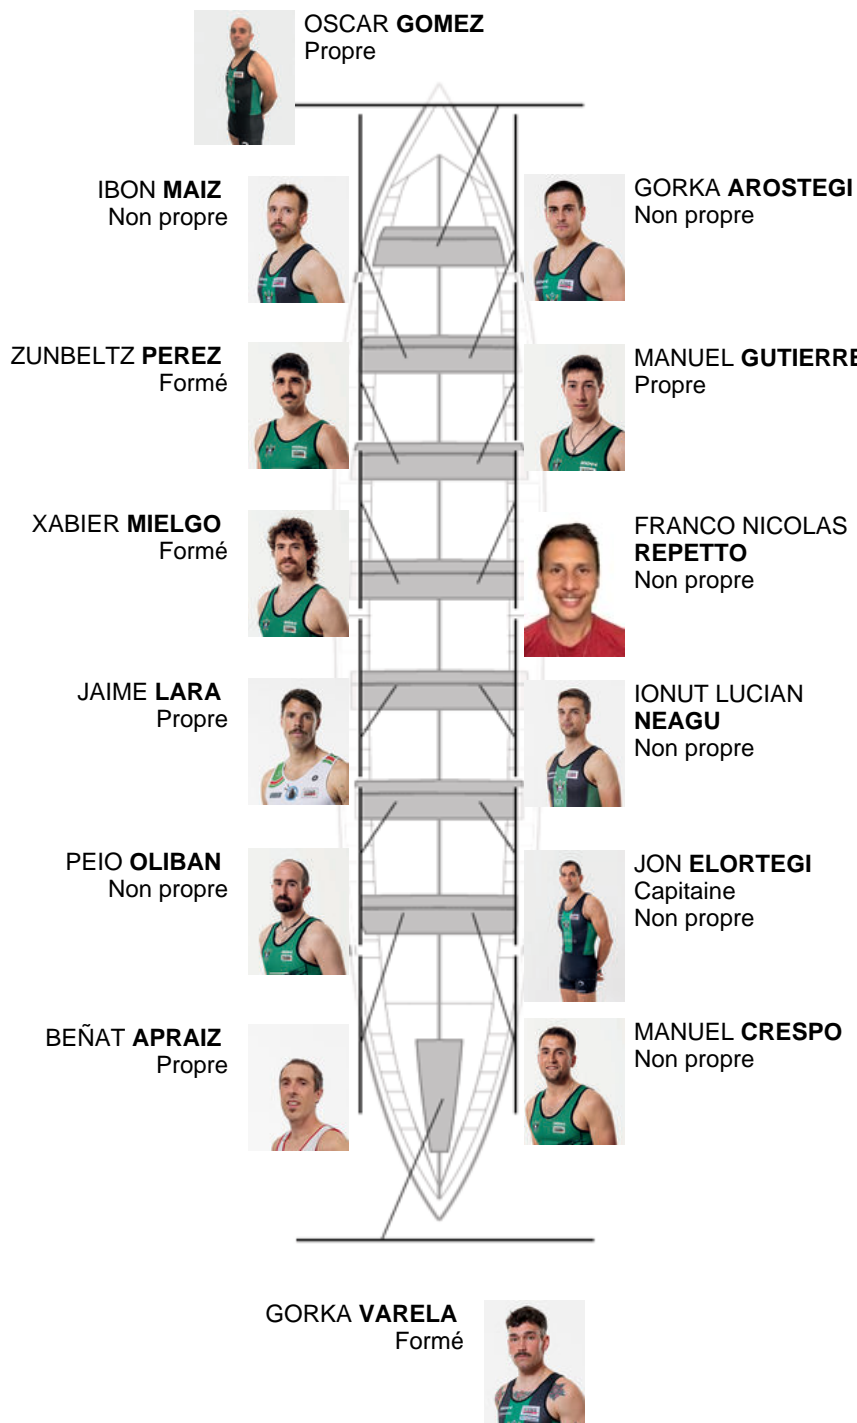

	Club	Temp	Dif	%	Points
0	KAIKU	00:00,00			0

Coach
JOSE LUIS
KORTA

Déleégue
IÑAKI
MENDIKOTE

Firma y sello

Supleánts

Remour
BEÑEZ
KAMIU
KAMIU

Non prope

Formé:3

Prope: 4

Non prope: 7