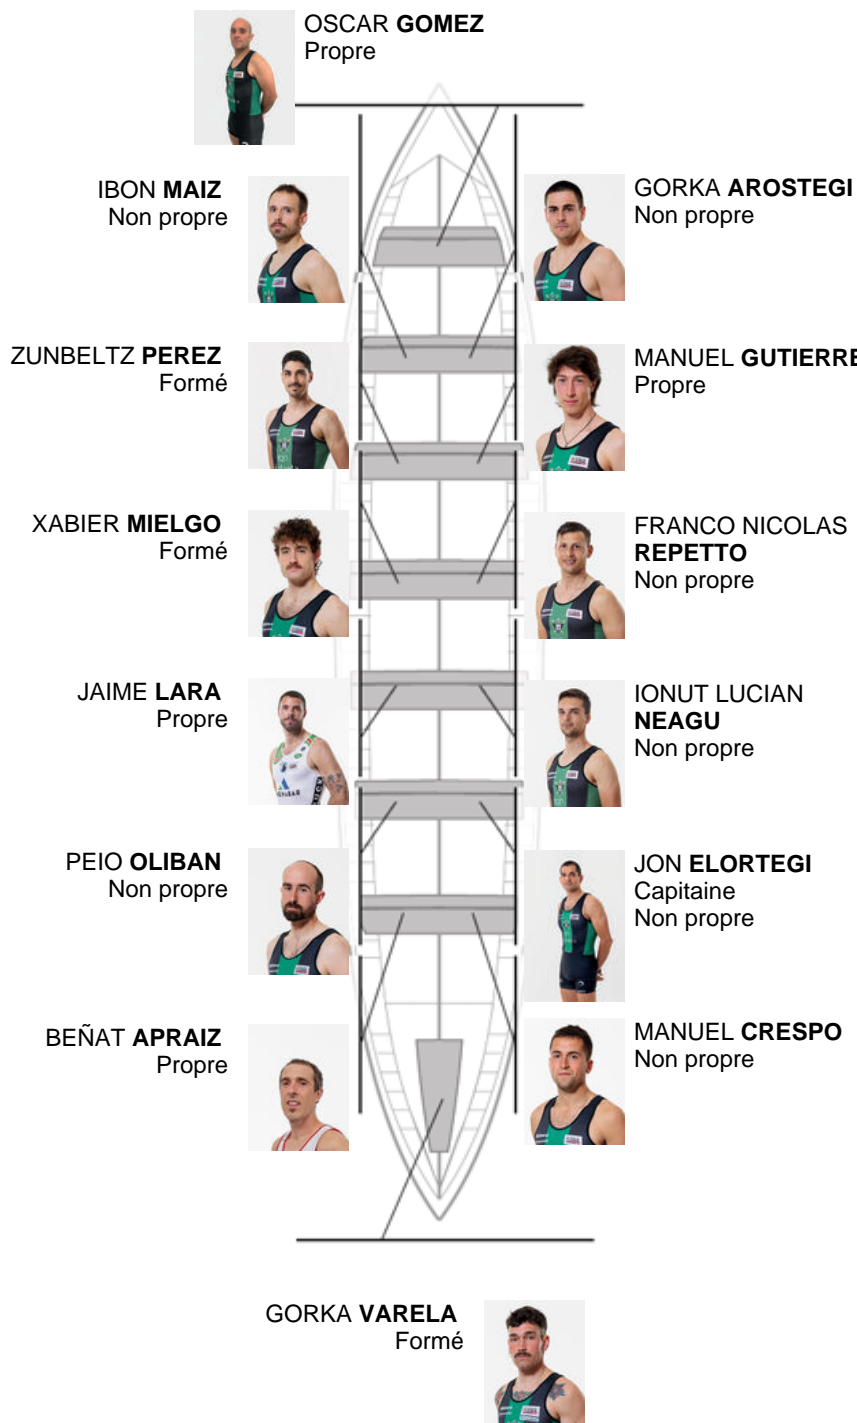

	Club	Temp	Dif	%	Points
0	KAIKU BEREZ GALANTA	00:00,00			0

Coach
JOSE LUIS
KORTA

Déleégue
IÑAKI
MENDIKOTE

Firma y sello

Supleánts

Remeur
BEÑAT APRAIZ
KORTA

Non propre

Formé:3