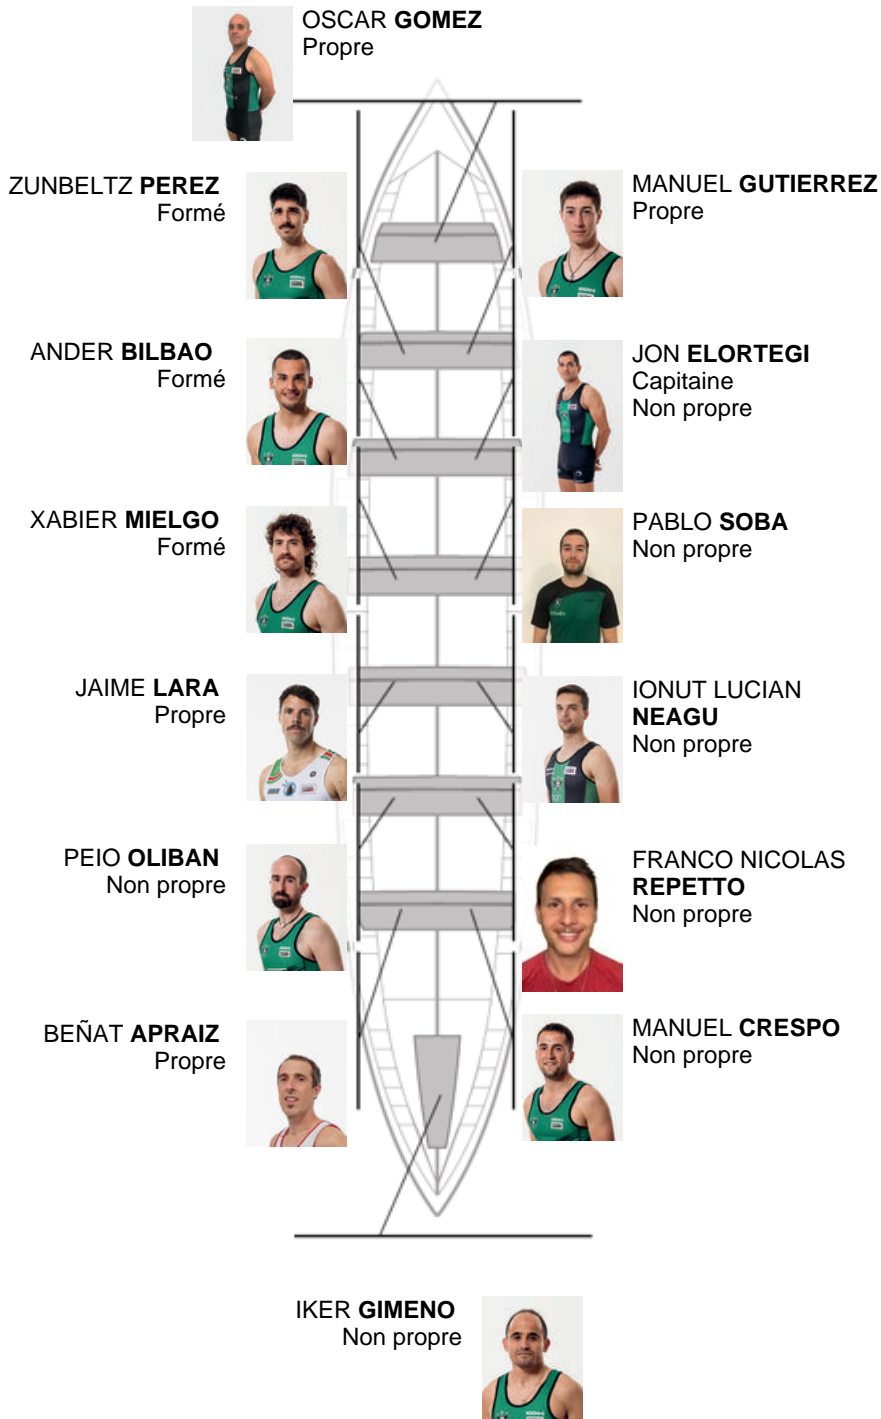

	Club	Temp	Dif	%	Points
8	KAIKU	20:41,06	00:30.64	102.53%	5

Coach  
JOSE LUIS  
KORTA

Délégué  
IÑAKI  
MENDIKOTE

Firma y sello

### Supleánts

Rameur  
GORKA SILVIU  
MARIKANGI

Non propre

Formé:3

Prope: 4

Non propre: 7