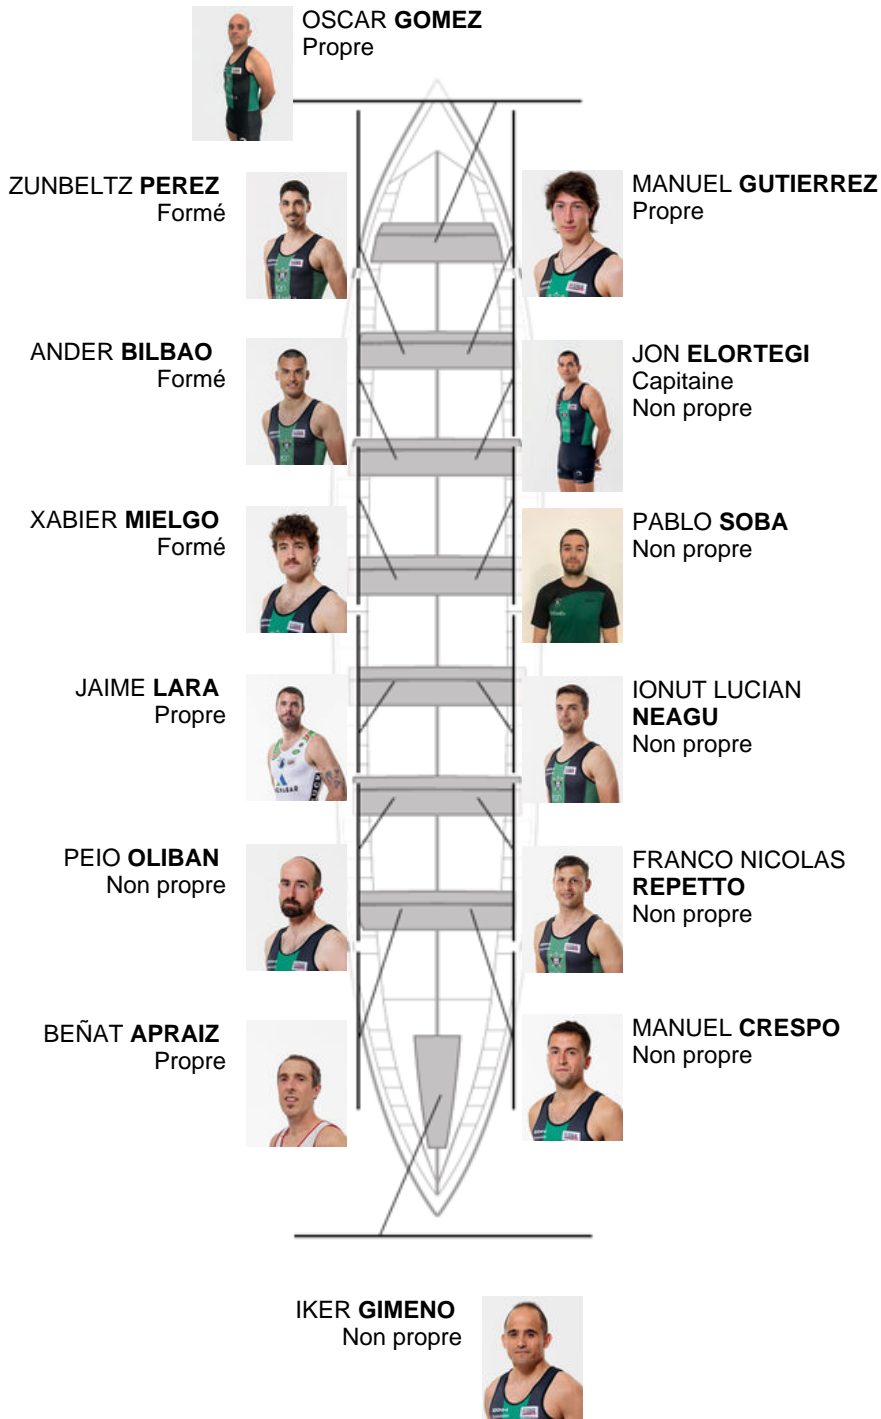

	Club	Temp	Dif	%	Points
8	KAIKU BEREZ GALANTA	20:41,06	00:30.64	102.53%	5

Coach
JOSE LUIS
KORTA

Délégué
IÑAKI
MENDIKOTE

Firma y sello

Supleánts

Remèur
GORKA SILVIU
MARI SANGI

Non propre

Formé:3