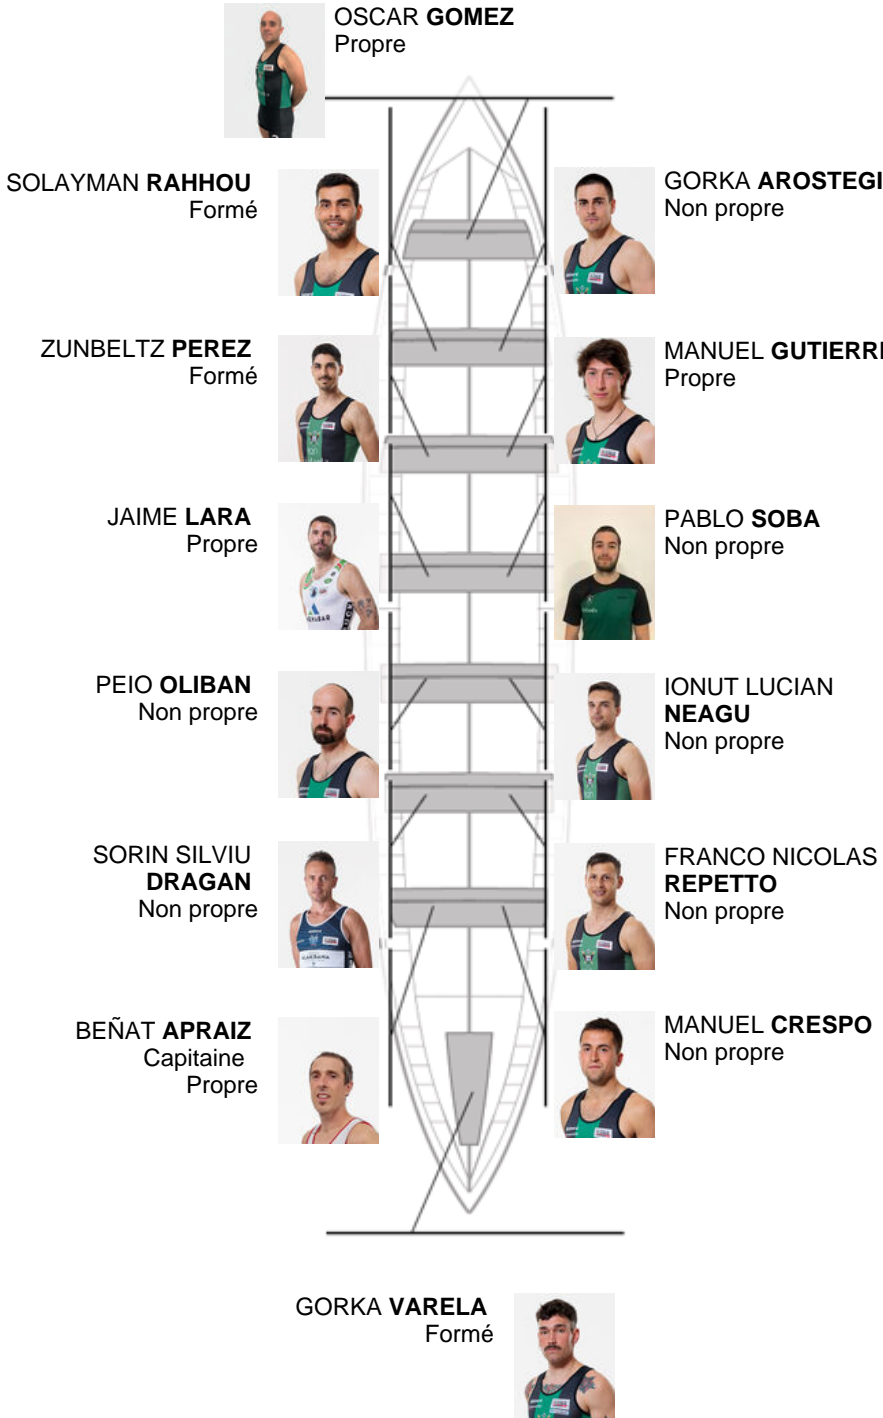

Club	Temp	Dif	%	Points
8	KAIKU BEREZ GALANTA	19:56,34	00:29.42	102.52%	5

Firma y sello

Supleánts

Formé:3
Prope: 4
Non prope: 7