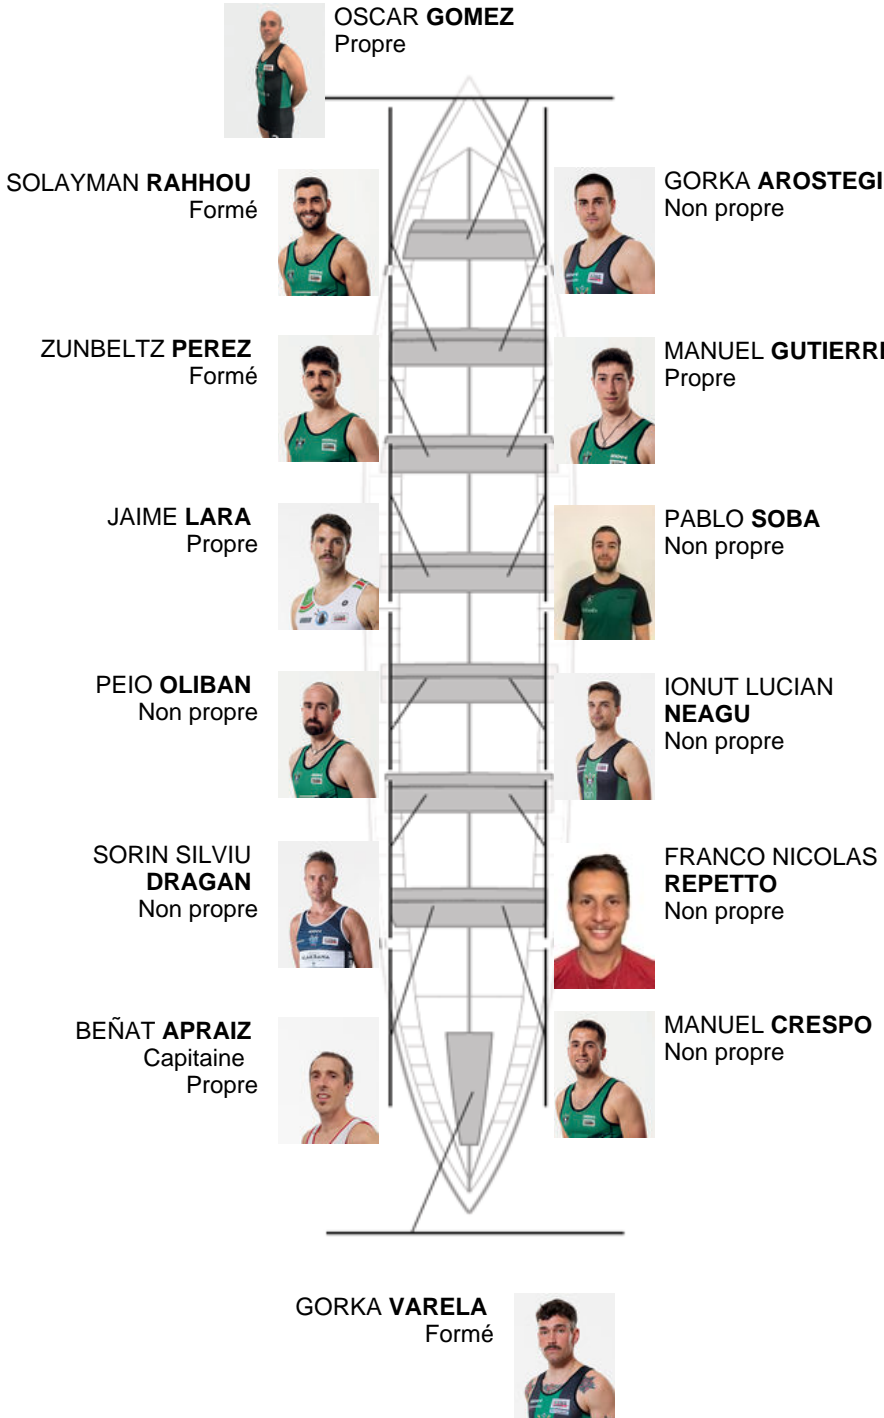

	Club	Temp	Dif	%	Points
8	KAIKU	19:56,34	00:29.42	102.52%	5

Coach
JOSE LUIS
KORTA

Délegué
ANDONI
GARCÍA GARCÍA

Firma y sello

Supleánts

Remneur
~~MATEO~~
MATEO GIL
Non propre

Formé:3
Prope: 4
Non prope: 7