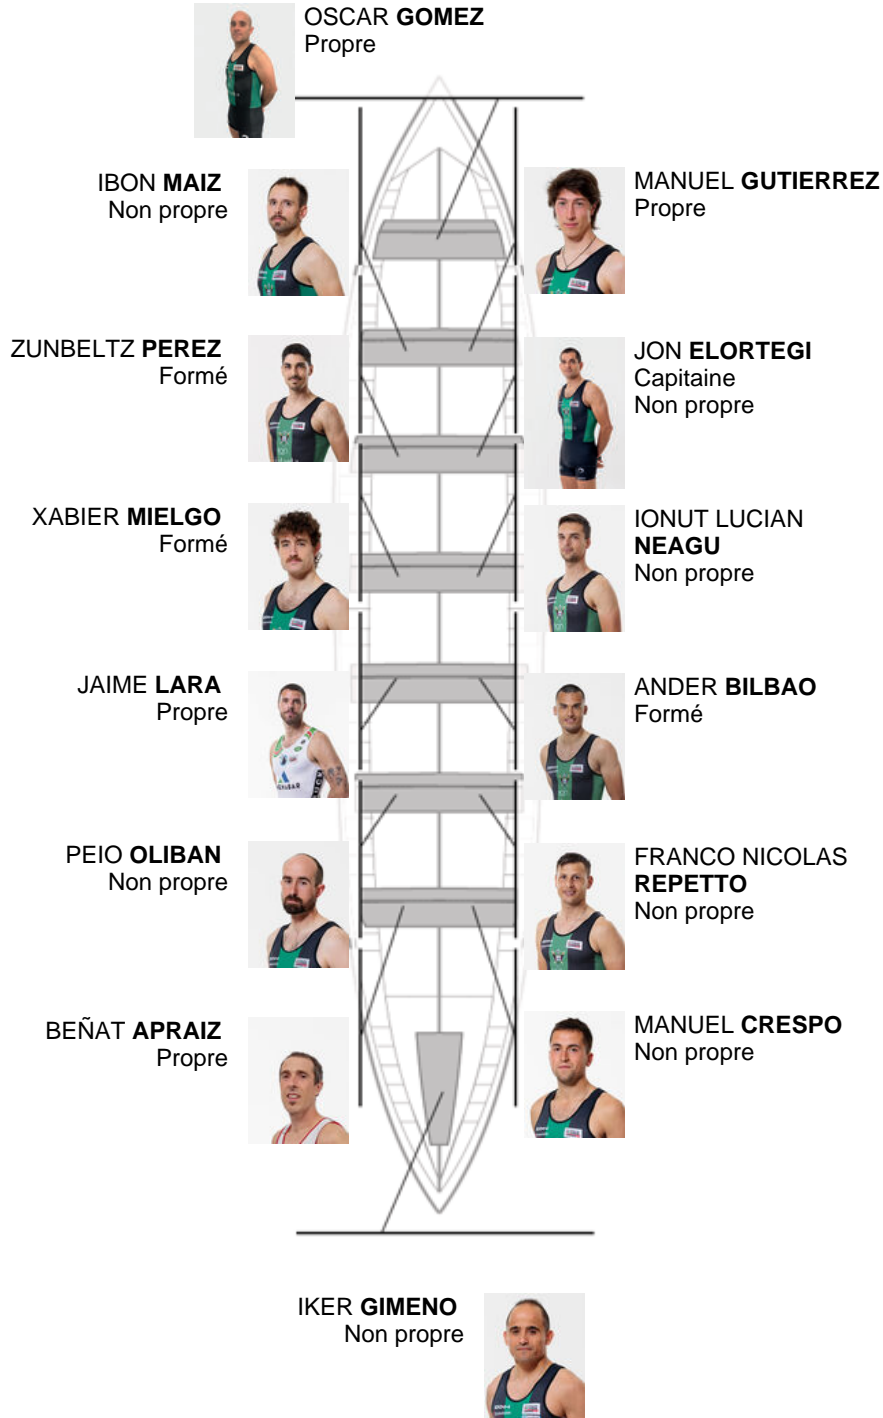

	Club	Temp	Dif	%	Points
10	KAIKU BEREZ GALANTA	21:31,88	00:57.28	104.63%	3

Coach
JOSE LUIS
KORTA

Délégué
IÑAKI
MENDIKOTE

Firma y sello

Supleánts

Remarero
GORKA MIAMU

Non propre

Formé: 3