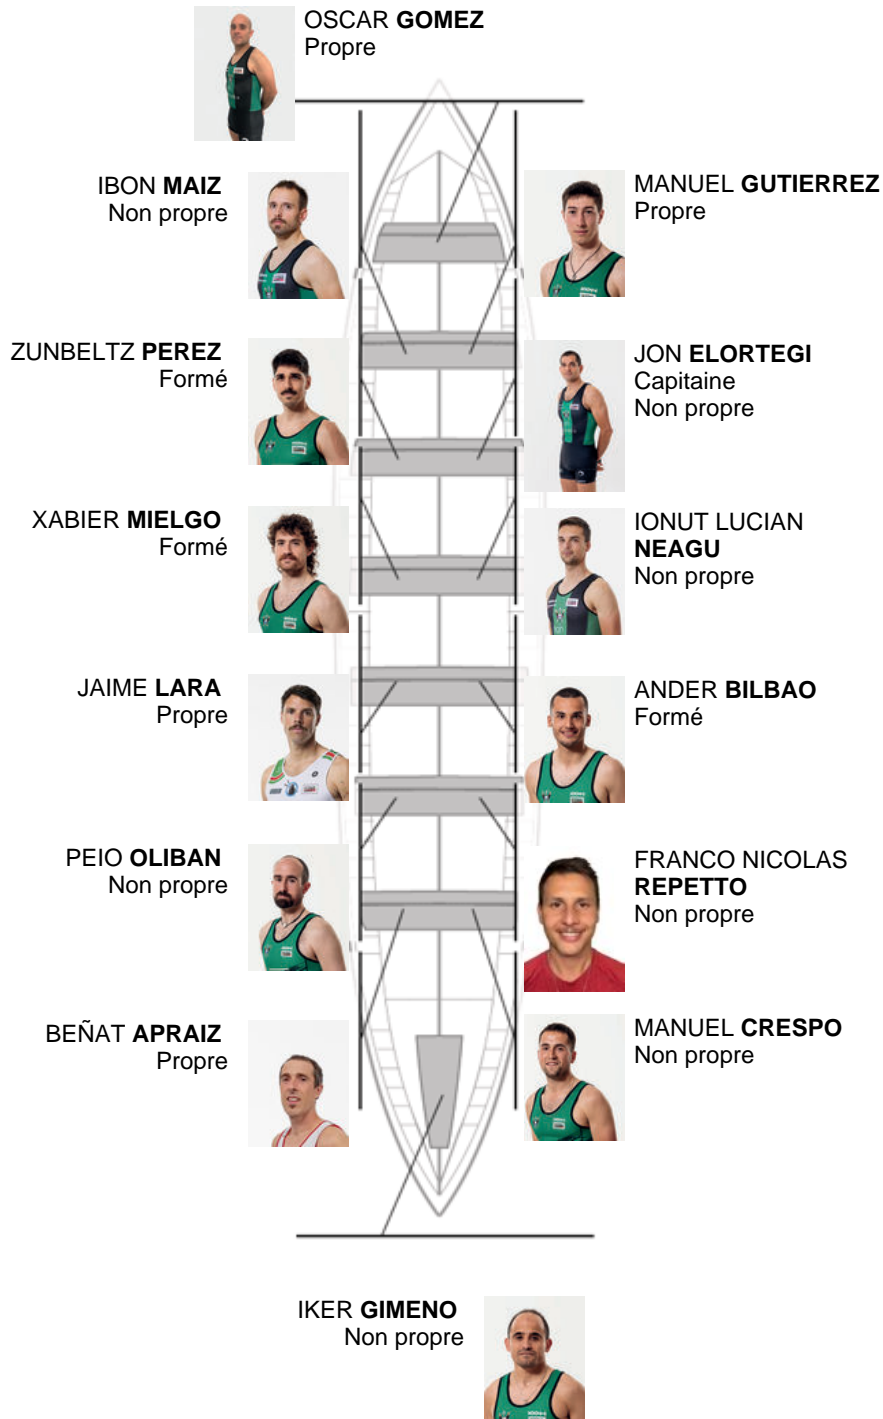

	Club	Temp	Dif	%	Points
10	KAIKU	21:31,88	00:57.28	104.63%	3

Coach
JOSE LUIS
KORTA

Délégué
IÑAKI
MENDIKOTE

Firma y sello

Supleánts

Remarero
EORIO GAMIU

Non propre

Formé: 3
Prope: 4
Non propre: 7